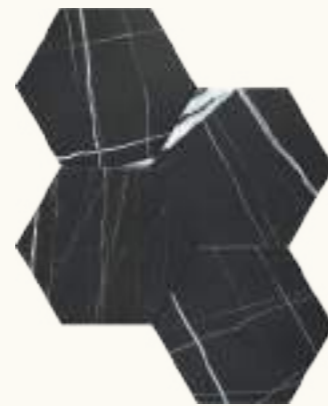

Sahara Noir
LB65