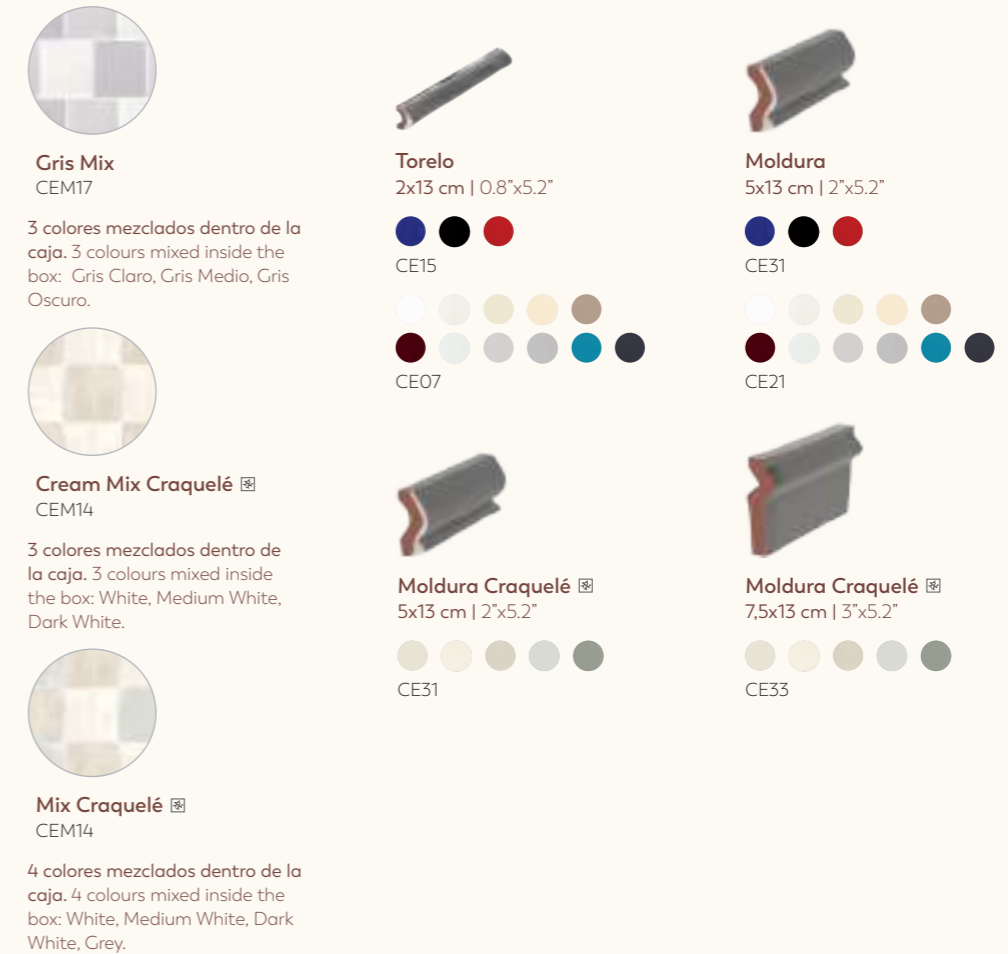

Antic Collection

Piezas especiales. Special pieces

Embalaje. Packing

		PZ □	KG □	M² □	□
base	13x13 | 5.2"x5.2"	60	17,25	1	60
torelo	2x13 | 0.8"x5.2"	60	3,5		
moldura	5x13 | 2"x5.2"	54	6,5		
moldura	7,5x13 | 3"x5.2"	84	14		

Recomendamos sellar los azulejos con acabado craquelé antes del rejuntado | We recommend sealing of crackle finish tiles before grouting | Nous recommandons de sceller les carreaux craquelés avant le jointoiment | Wir empfehlen, Craquelé-Fliesen vor dem Verfugen zu versiegeln.