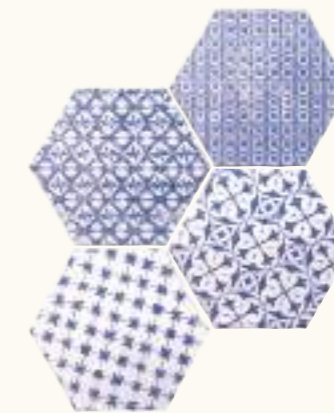

	base	15x17   6"x6.8"	PZ □	KG □	M <sup>2</sup> □	□
			44	14,90	0,85	60

1 m<sup>2</sup> = 52 p. Marrakech 15x17 cm

/ 186

Marrakech Collection

15x17x0,9 cm | 6"x6.8"

Decorados. Decors

Mosaic Verde  
CEM10

Mosaic Azul  
CEM10