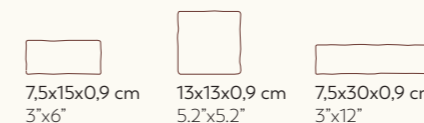

Trending Colors

collection

Cada año se estudian las últimas tendencias cromáticas y vamos añadiendo a esta colección los colores más actuales, pensados para que combinen con mobiliario, iluminación, textiles de hogar, alfombras, etc...

Every year the latest color trends are studied and we add the most current colours to this collection, designed to combine with furniture, lighting, home textiles, rugs, etc...

Tamaños. Sizes