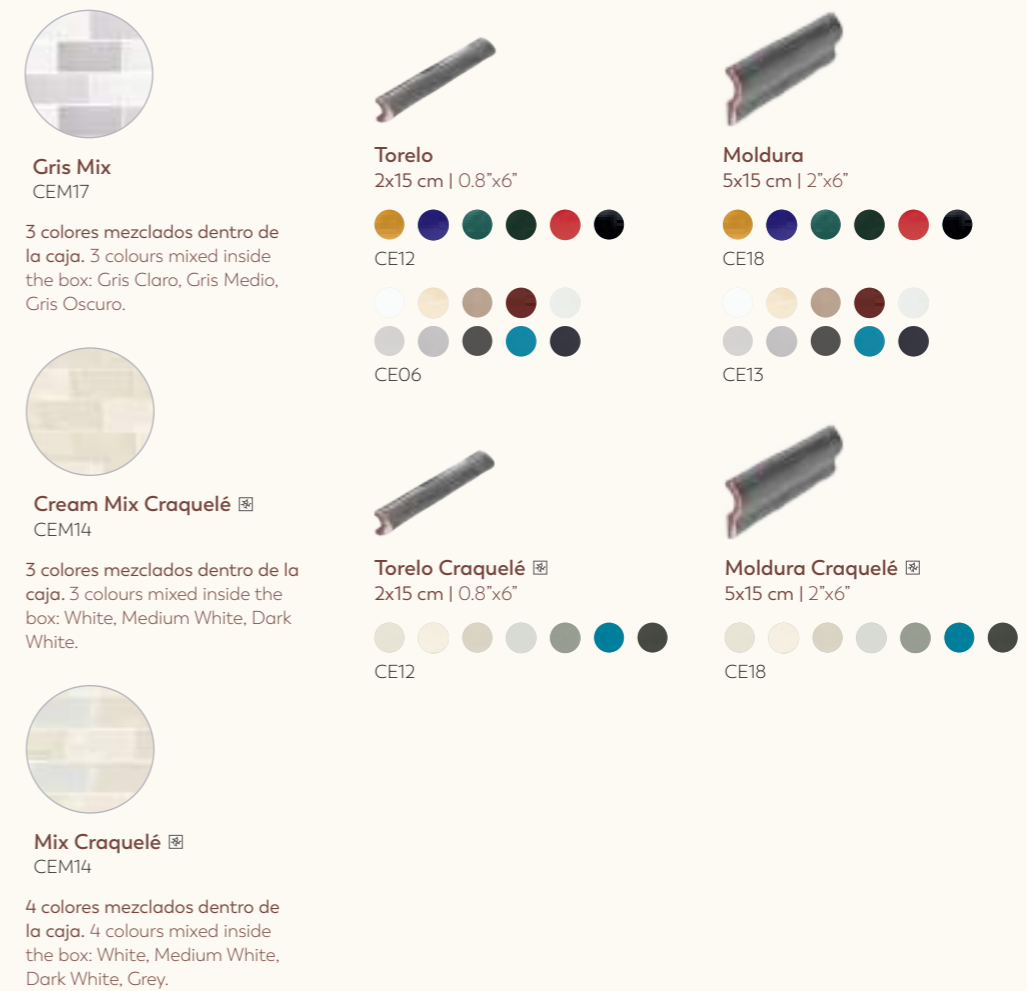

Antic Collection

Piezas especiales. Special pieces

Recomendamos sellar los azulejos con acabado craquelé antes del rejuntado | We recommend sealing of crackle finish tiles before grouting | Nous recommandons de sceller les carreaux craquelés avant le jointoiment | Wir empfehlen, Craquelé-Fliesen vor dem Verfugen zu versiegeln.

Atención: Esmalte con alta reacción a los ácidos. Limpiar solo con agua y jabón neutro. Este esmalte puede cuartear debido a su naturaleza | Attention: Glaze with high reaction to acids. Clean only with water and neutral soap. This glaze could crack due to its nature | Attention: Émail à haute réaction aux acides. Nettoyer seulement avec de l'eau et du savon neutre. Cet émail de part sa nature cristalline peut parfois craquelé | Achtung: Glasur mit hoher Reaktion auf Säuren. Reinigen Sie nur mit Wasser und neutrale Seife. Glasur kann aufgrund ihrer Beschaffenheit Risse bekommen.

Embalaje. Packing

		PZ	KG	M²	
base	7,5x15 | 3"x6"	88	17,70	1	60
torelo	2x15 | 0.8"x6"	60	4		
moldura	5x15 | 2"x6"	42	5,3