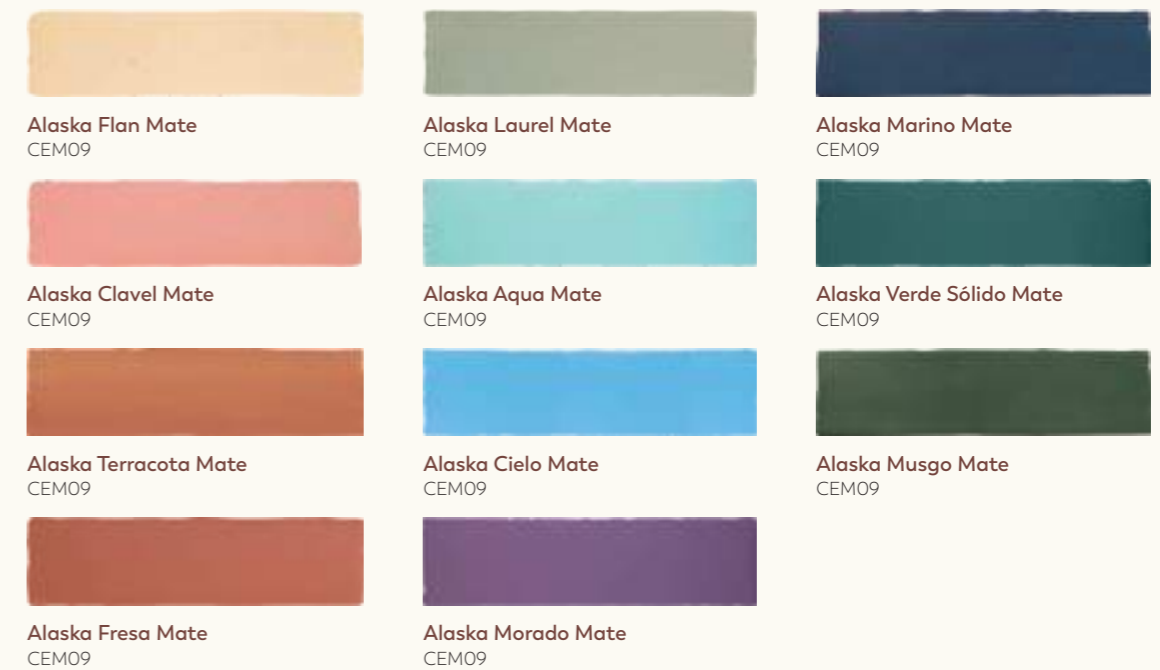

Trending Colors Collection

7,5x30x0,9 cm | 3"x12"

Colores y acabados. Colours & finishes

/ 59

Embalaje. Packing		PZ	KG	M²	
base	7,5x15 | 3"x6"	88	17,70	1	60
base	13x13 | 5.2"x5.2"	60	17,30	1	60
base	7,5x30 | 3"x12"	44	16,10	1	60

Recomendamos sellar los azulejos con acabado craquelé antes del rejuntado | We recommend sealing of crackle finish tiles before grouting.
Nous recommandons de sceller les carreaux craquelés avant le jointoiement | Wir empfehlen, Craquelé-Fliesen vor dem Verfugen zu versiegeln.