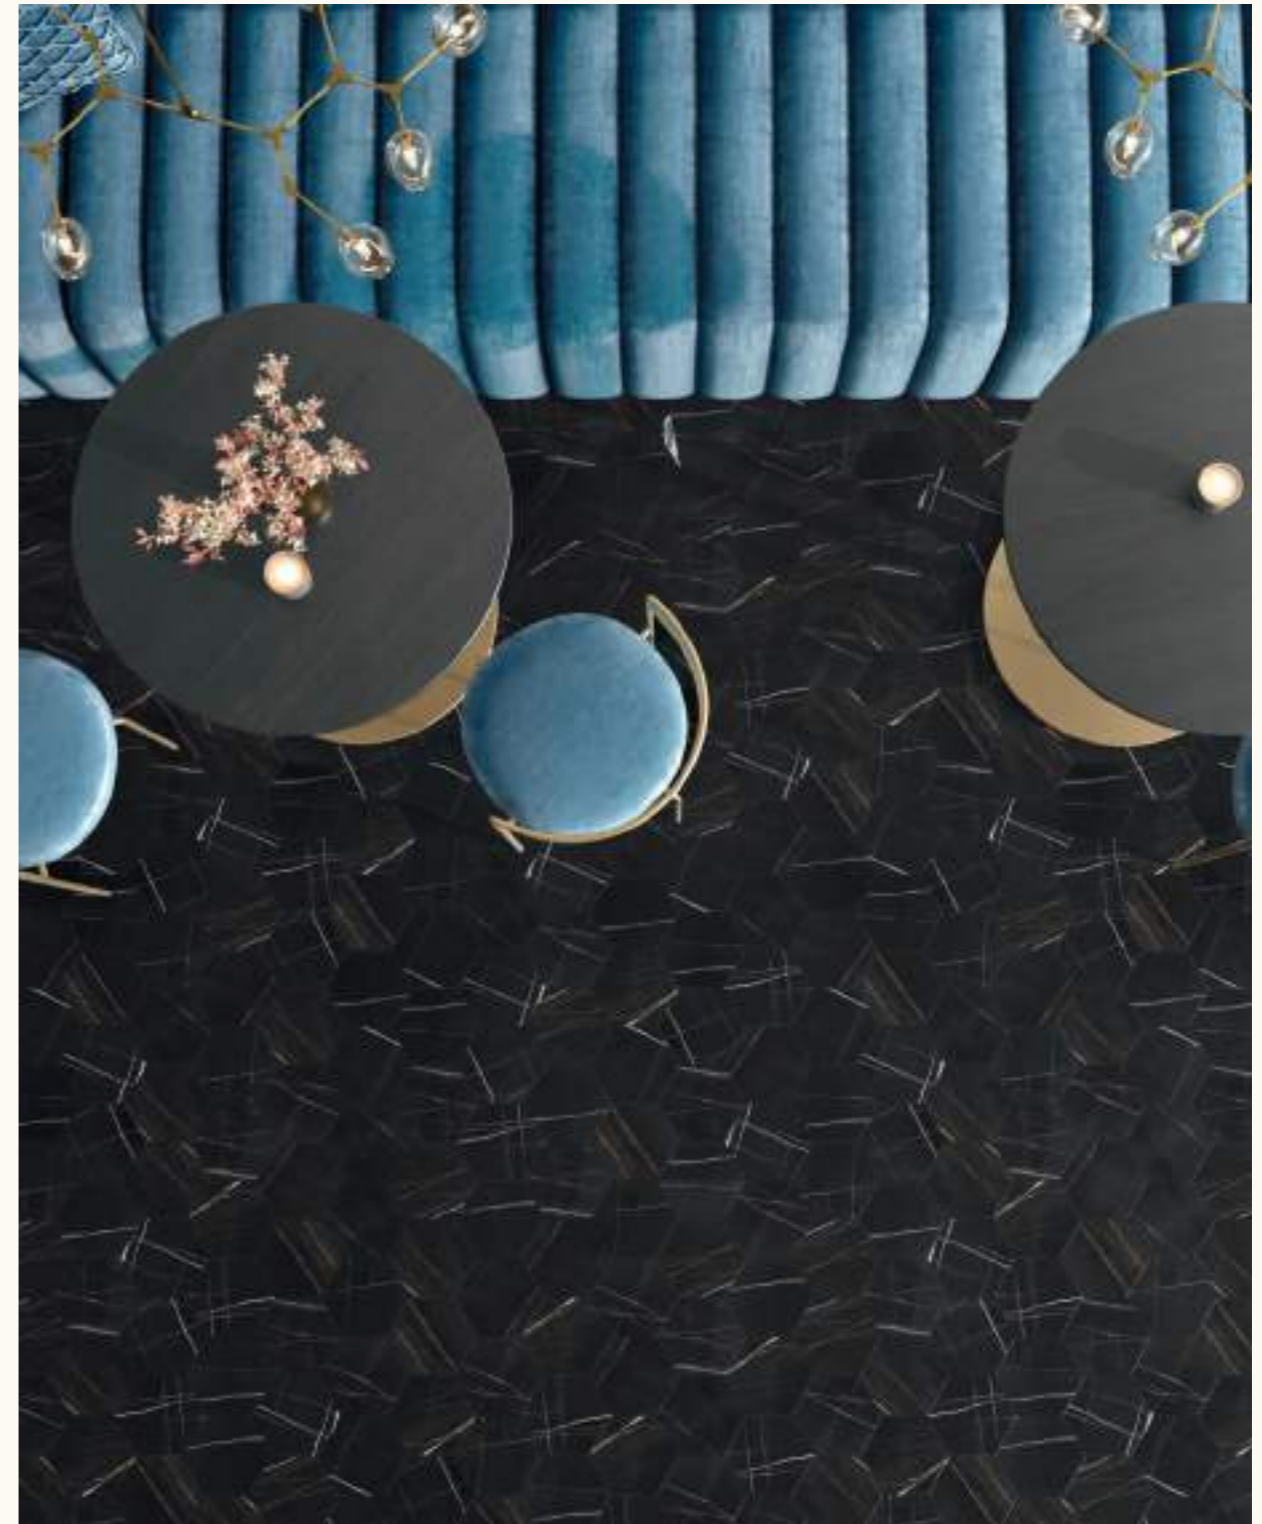

Rock Star Sahara Noir