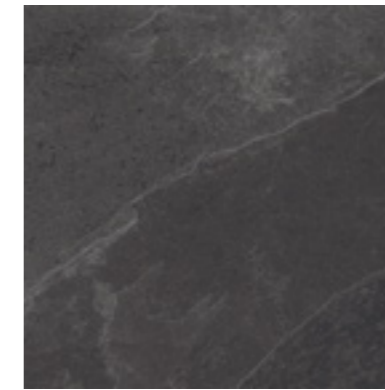

Gentle Stone

STONE EFFECT

Gentle Stone

STONE EFFECT

GRES PORCELLANATO SMALTATO - RETTIFICATO
Glazed porcelain stoneware – Rectified

WHITE

NATURALE 9 mm

60x120	24"x48"	Rett	02GST12610RS	■
60x60	24"x24"	Rett	02GST610RS	■
30x60	12"x24"	Rett	02GST310RS	■
10x60	4"x24"	Rett	02GST1061R	■