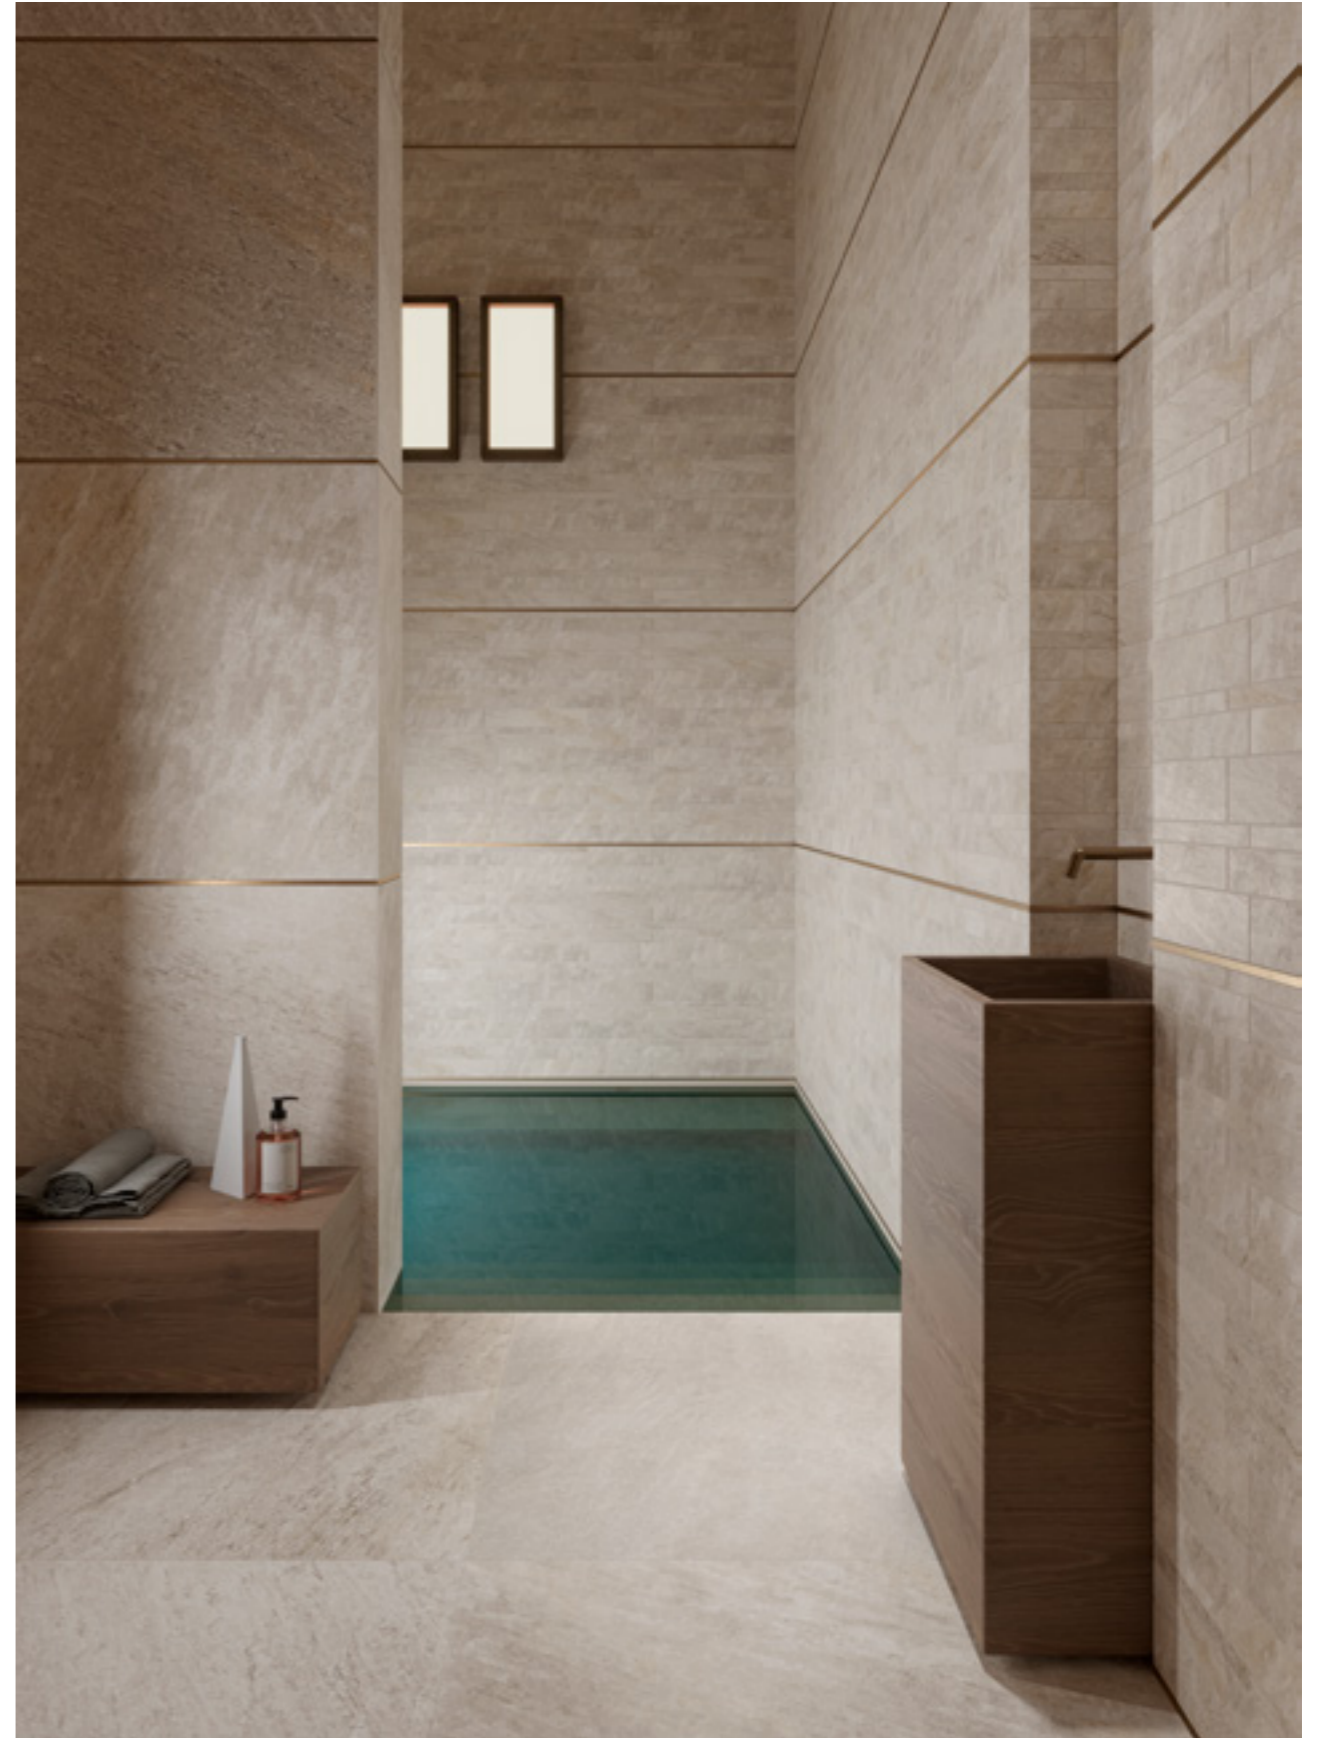

GOLD

NATURALE 9 mm

- 60x120 24"x48" Rett **02STQ12680R** ■
- 60x60 24"x24" Rett **02STQ00680R** ■
- 30x60 12"x24" Rett **02STQ00380R** ■

OUT DRY 9 mm

- 60x120 24"x48" Rett **02STQ12680OR** ■

OUT DRY 20 mm

- 60x120 24"x48" Rett **02STQ12880OR** ■