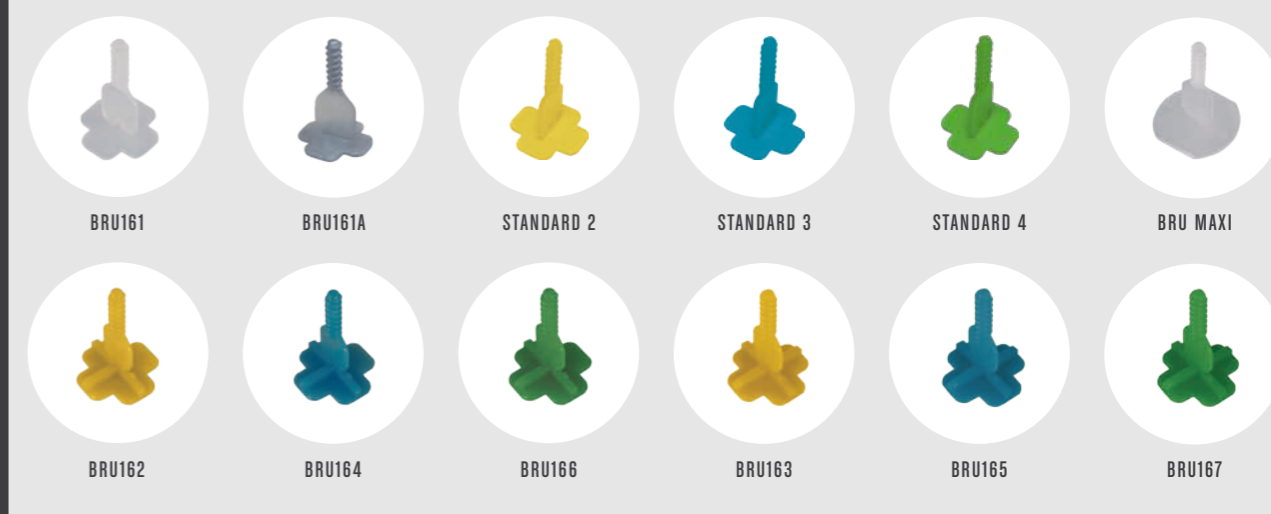

CONSUMIBLES / SINGLE USE / 1 SEUL USAGE

BRU161

BRU161A

STANDARD 2

STANDARD 3

STANDARD 4

BRU MAXI

BRU162

BRU164

BRU166

BRU163

BRU165

BRU167

STANDARD

REF.	JUNTA / JOINT	H/MAX	PACKING	U / M
BRU161 (ON STOCK) / T3	1.6 mm	20 mm	250 pz	bolsa/bag/sachet
BRU161A (ON STOCK) / T4	1.0 mm	20 mm	250 pz	bolsa/bag/sachet
STANDARD2 (ON STOCK) / T3	2.0 mm	20 mm	250 pz	bolsa/bag/sachet
STANDARD3 (ON STOCK) / T4	3.0 mm	20 mm	250 pz	bolsa/bag/sachet
STANDARD4 (ON STOCK) / T4	4.0 mm	20 mm	250 pz	bolsa/bag/sachet
BRU MAXI (ON STOCK) / T5	1.0 mm	25 mm	200 pz	bolsa/bag/sachet

T

REF.	JUNTA / JOINT	H/MAX	PACKING	U / M
BRU162 (ON STOCK) / T3	2.0 mm	20 mm	250 pz	bolsa/bag/sachet
BRU164 (ON STOCK) / T4	3.0 mm	20 mm	250 pz	bolsa/bag/sachet
BRU166 (ON STOCK) / T4	4.0 mm	20 mm	250 pz	bolsa/bag/sachet

+

REF.	JUNTA / JOINT	H/MAX	PACKING	U / M
BRU163 (ON STOCK) / T3	2.0 mm	20 mm	250 pz	bolsa/bag/sachet
BRU165 (ON STOCK) / T4	3.0 mm	20 mm	250 pz	bolsa/bag/sachet
BRU167 (ON STOCK) / T4	4.0 mm	20 mm	250 pz	bolsa/bag/sachet