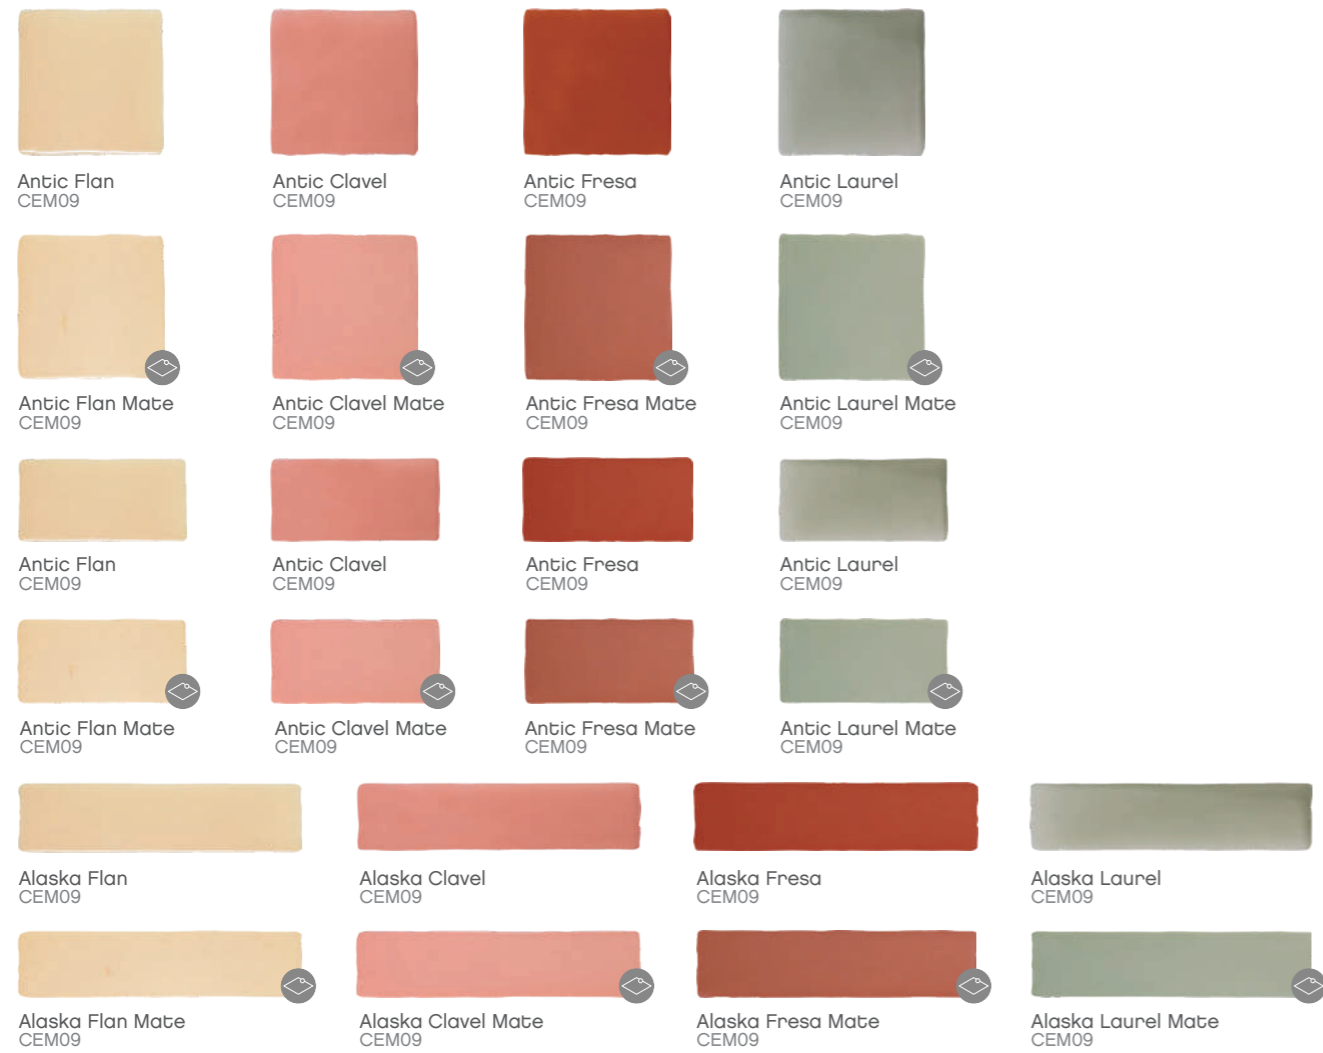

Bases. Wall tiles. Faiènces. Wandfliesen.