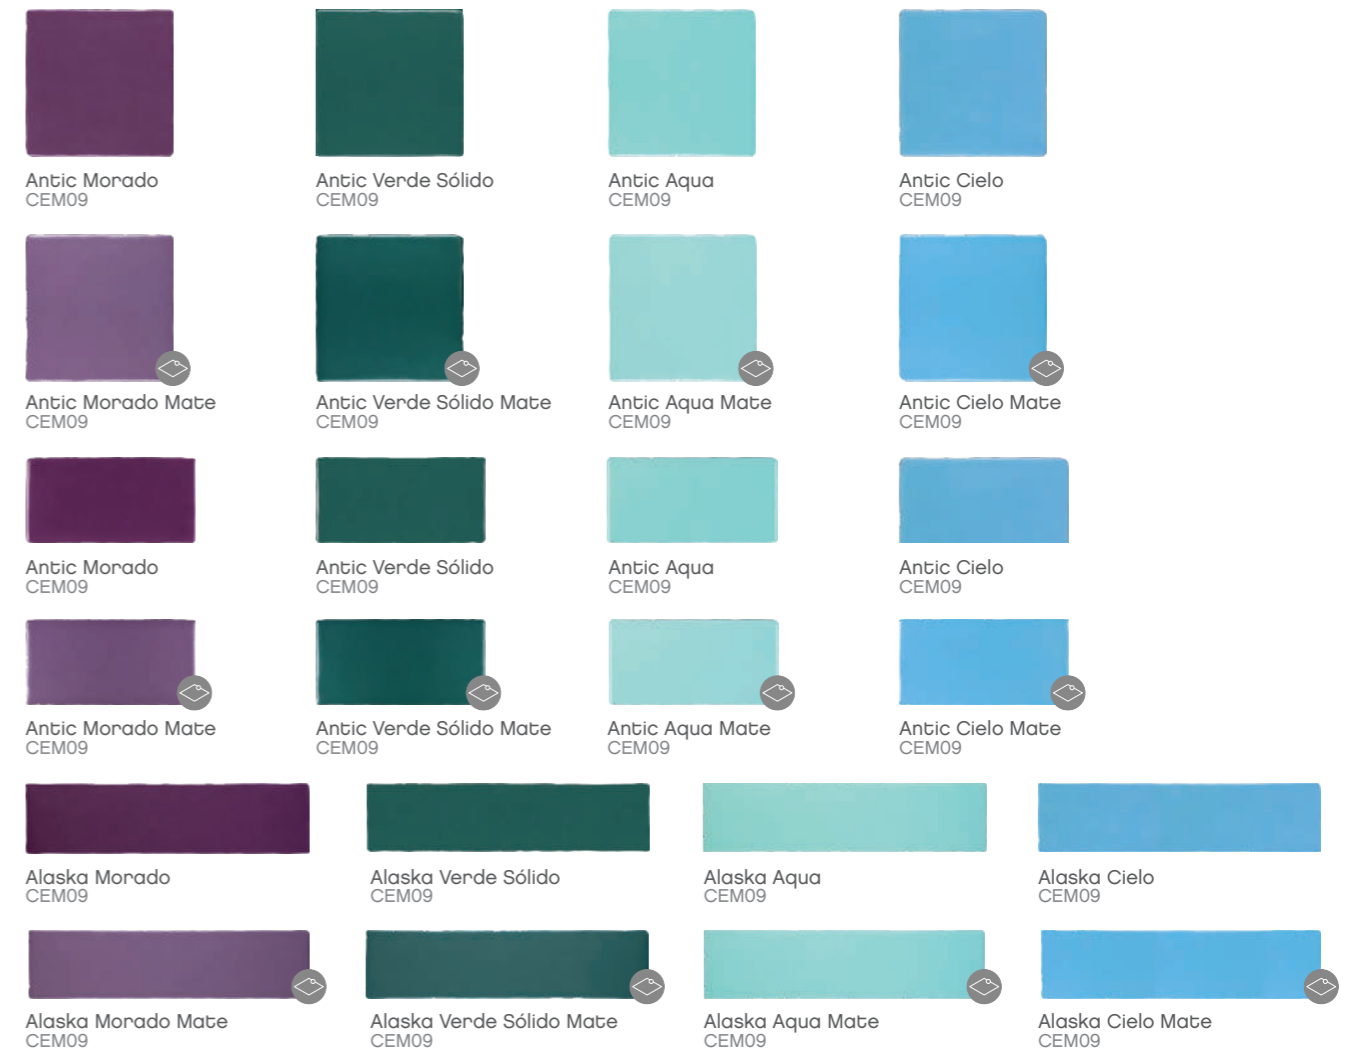

Bases. Wall tiles. Faiènces. Wandfliesen.