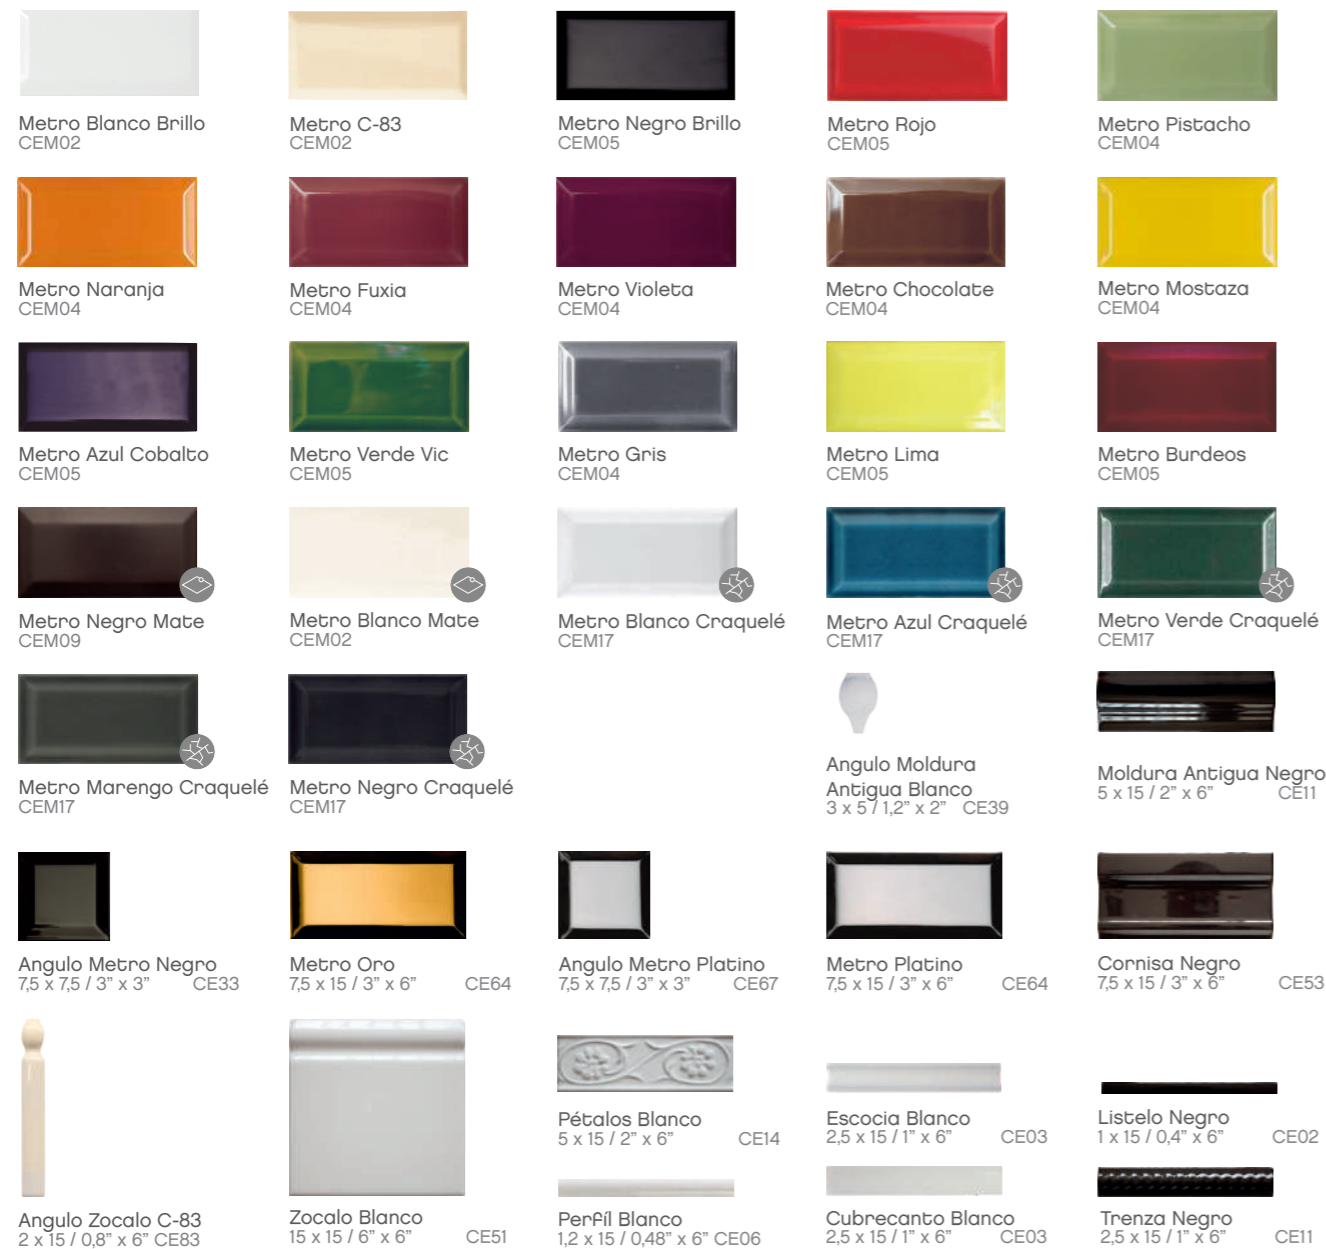

Bullnose Rustic Grey
5 x 25 / 2" x 10" CE42

METRO COLLECTION

7,5 x 15 x 0,9 cm / 3" x 6"

ROCKY TRAILS COLLECTION

7,5 x 30 x 0,9 cm / 3" x 12"

Bases. Wall tiles. Faiences. Wandfliesen.

Bases. Wall tiles. Faiences. Wandfliesen.