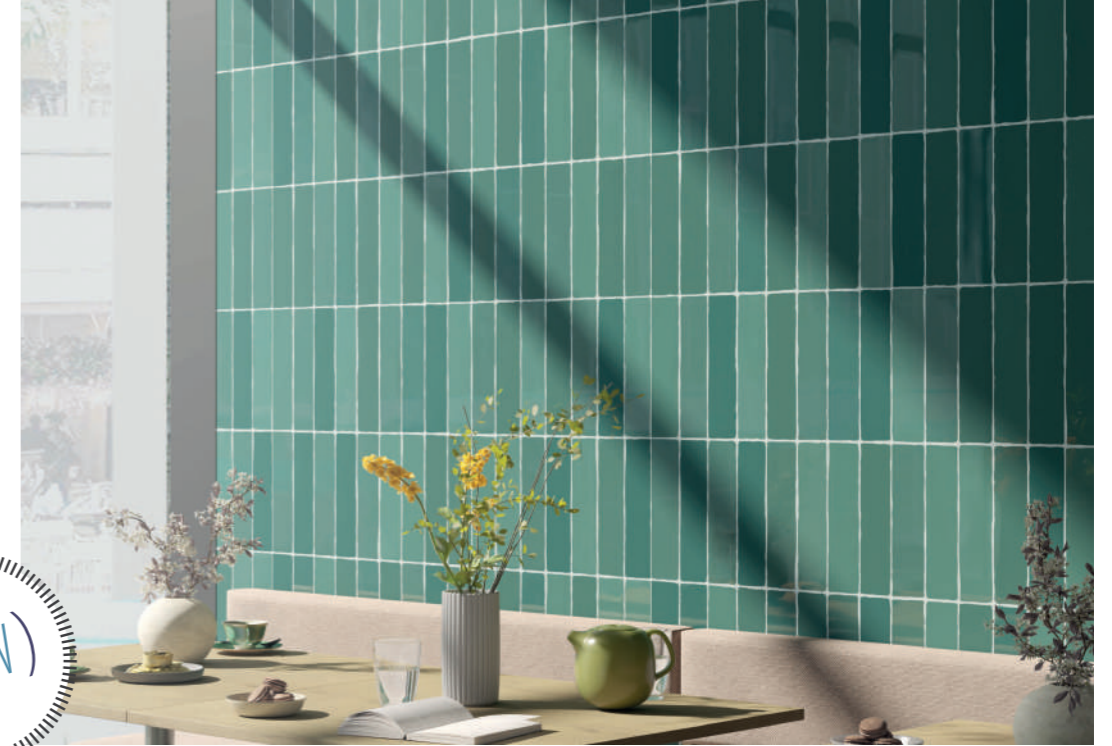

TRENDING COLORS 2021 COLLECTION

13 x 13 x 0,9 cm / 5,2" x 5,2"
7,5 x 15 x 0,9 cm / 3" x 6"
7,5 x 30 x 0,9 cm / 3" x 12"

Bases. Wall tiles. Faiènces. Wandfliesen.

TRENDING COLORS 2023 COLLECTION

13 x 13 x 0,9 cm / 5,2" x 5,2"
7,5 x 15 x 0,9 cm / 3" x 6"
7,5 x 30 x 0,9 cm / 3" x 12"