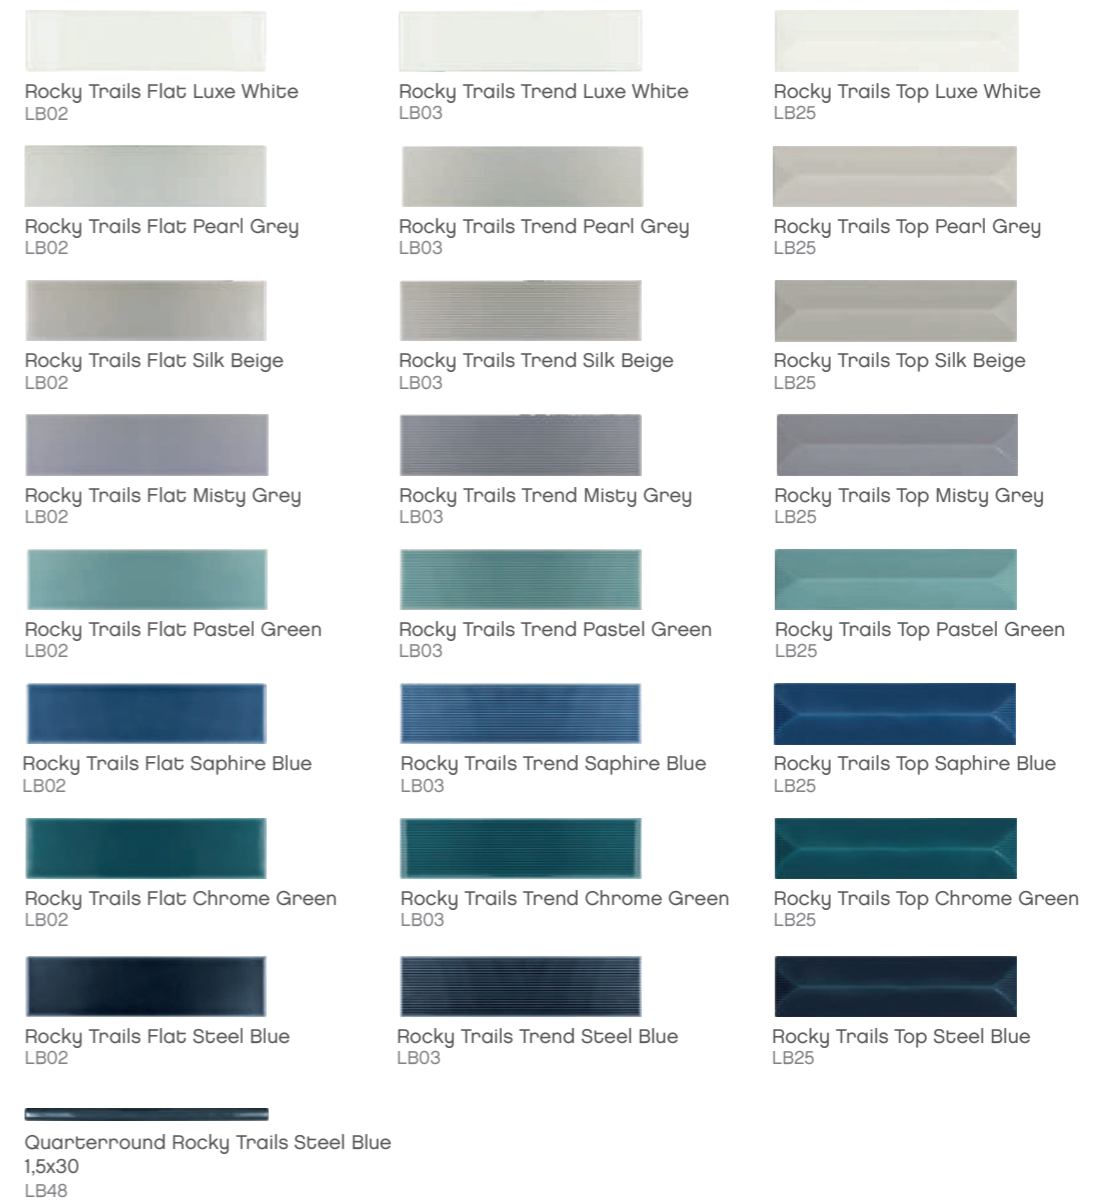

Bullnose Rustic Grey
5 x 25 / 2" x 10" CE42

METRO COLLECTION

7,5 x 15 x 0,9 cm / 3" x 6"

ROCKY TRAILS COLLECTION

7,5 x 30 x 0,9 cm / 3" x 12"

Bases. Wall tiles. Faiences. Wandfliesen.

Bases. Wall tiles. Faiences. Wandfliesen.