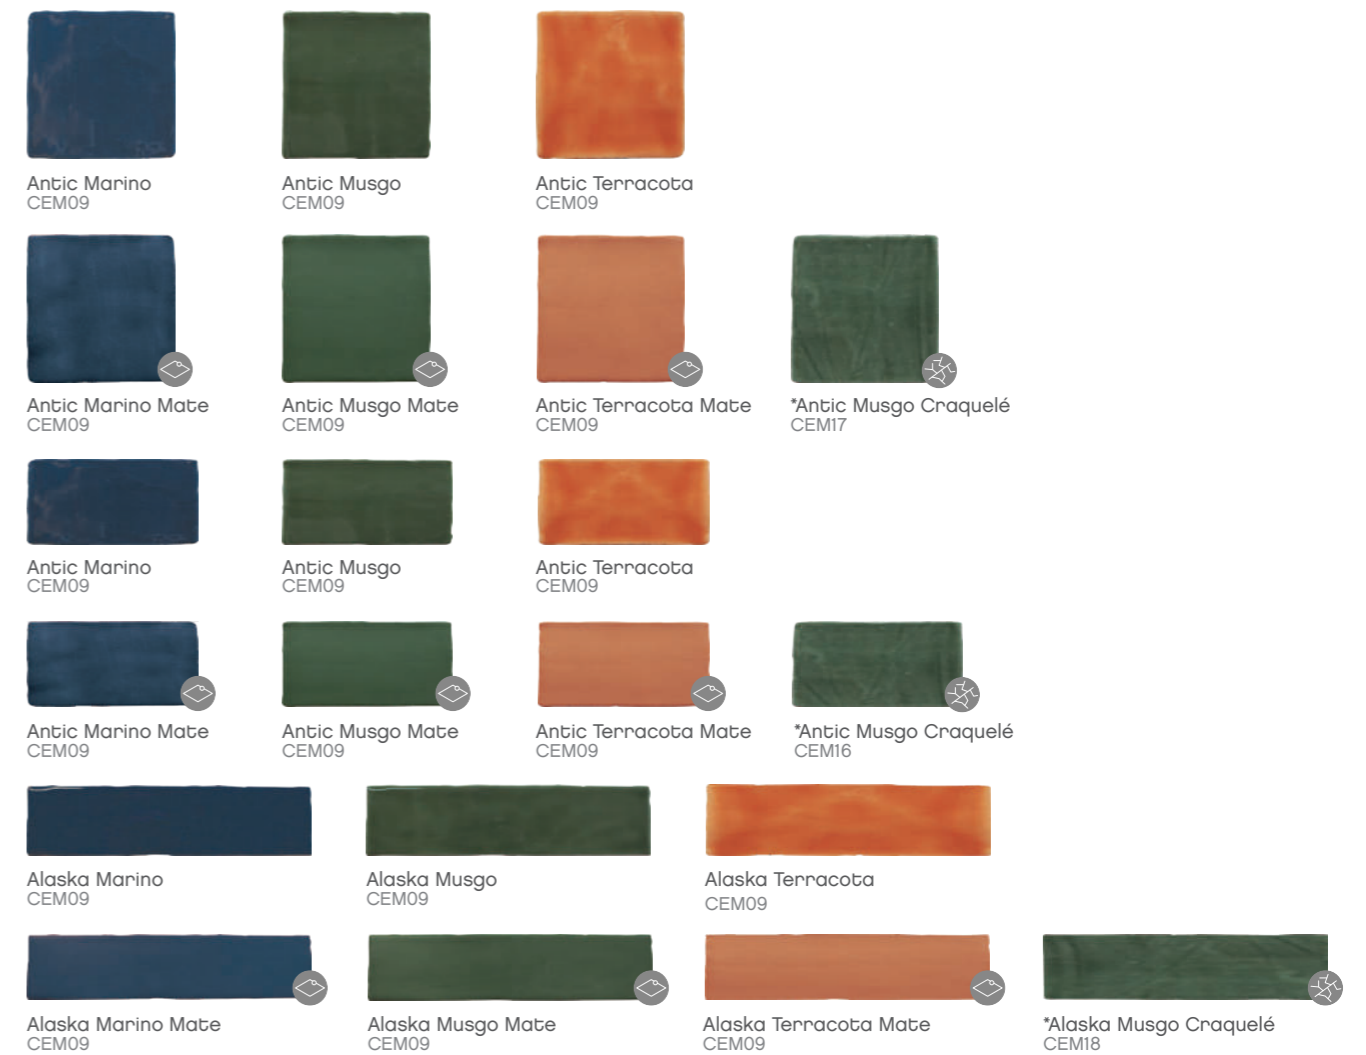

ALASKA COLLECTION

7,5 x 30 x 0,9 cm / 3" x 12"

TRENDING COLORS COLLECTION

13 x 13 x 0,9 cm / 5,2" x 5,2"
7,5 x 15 x 0,9 cm / 3" x 6"
7,5 x 30 x 0,9 cm / 3" x 12"

Bases. Wall tiles. Faiences. Wandfliesen.

Bases. Wall tiles. Faiences. Wandfliesen.