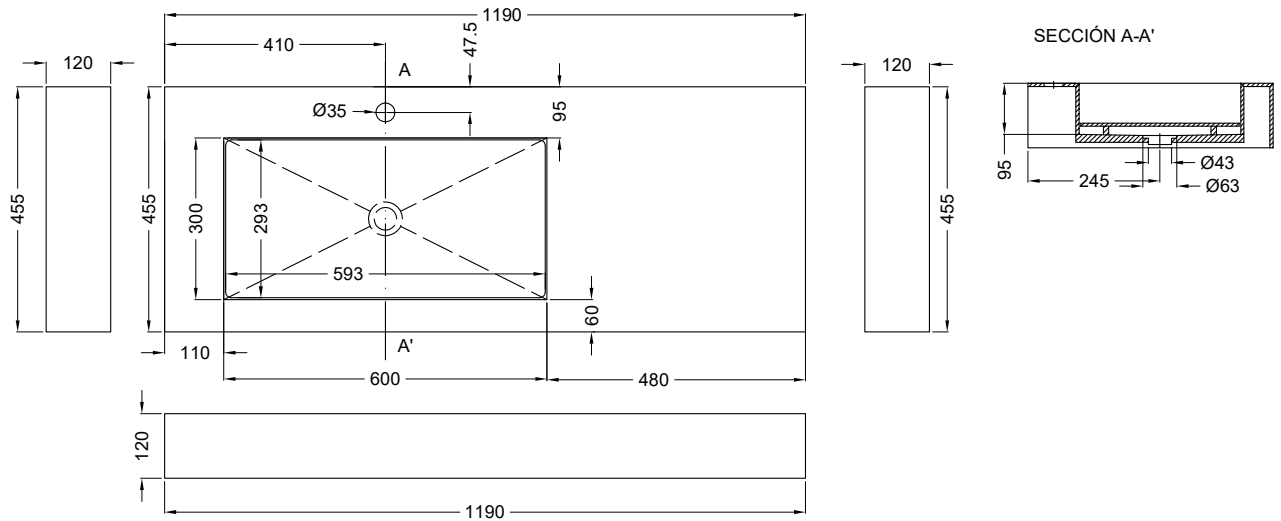

Lavabo integrado 119 seno recto L-I