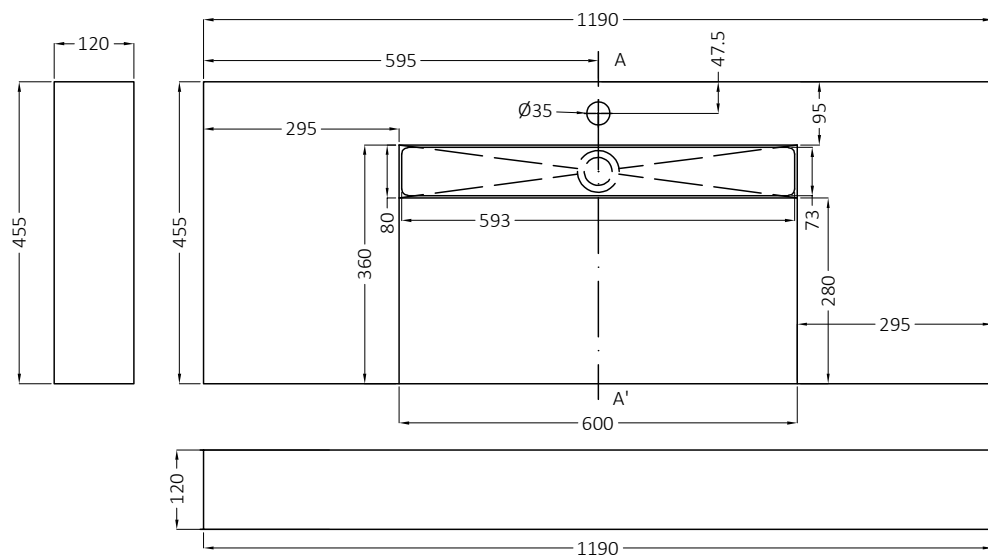

Lavabo integrado 119 seno rampa C