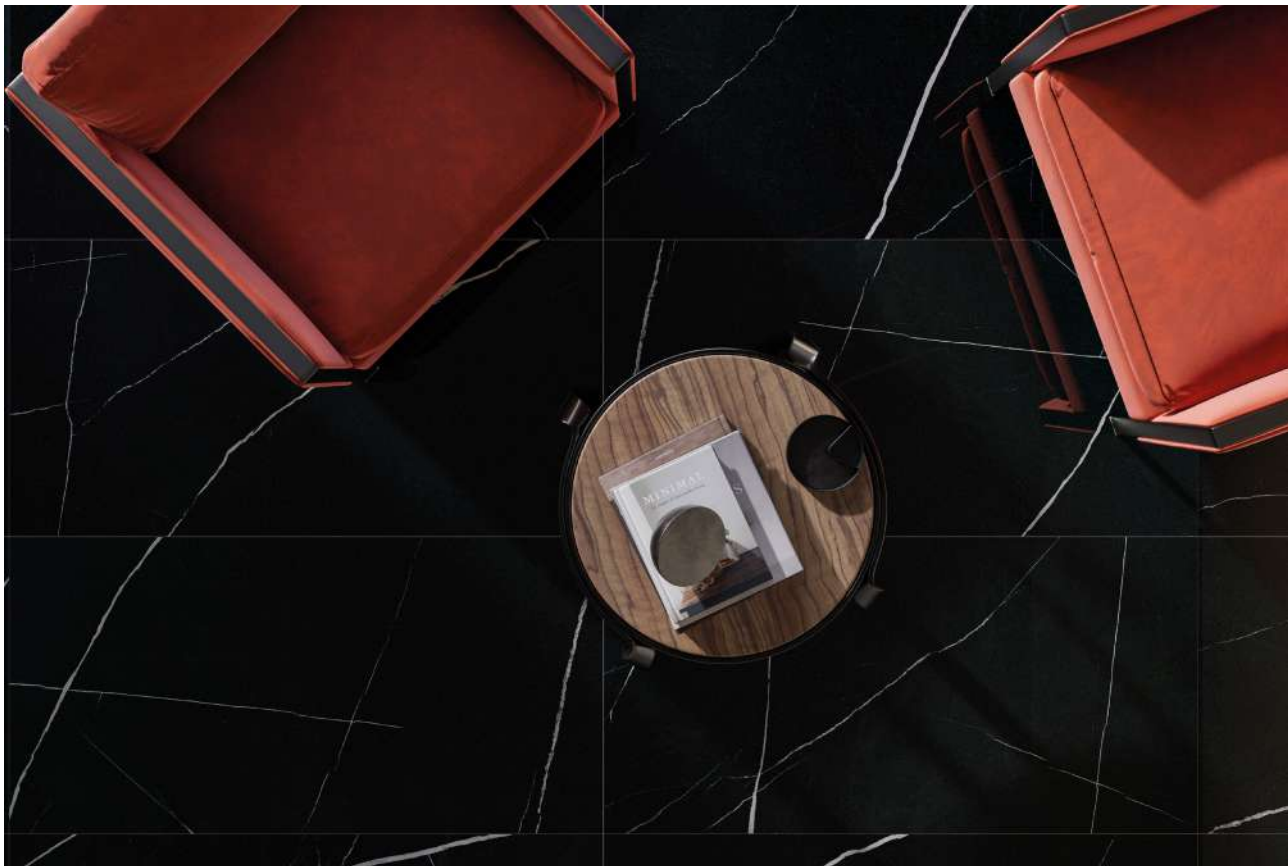

Porcelánicos HDC

III Olimpia 6120 Negro
III Stadium 59 Gris

60x120cm | 24"x47"

Olimpia

Olimpia 6120 Negro
NB900 / 202.990
60 x 120 cm

Rod.Olimpia 120 Negro Romo Esm
CC180 / 280.519
8 x 120 cm

Malla 30 Olimpia Negro
CC164 / 271.54
30 x 30 cm