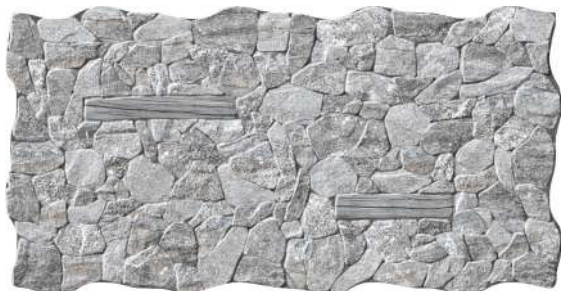

Porcelánicos HDC

III Castle 365 Steel

III Dolomite 4490 Dark

33,3x65cm | 13"x26"

Castle

Castle 365 Steel
NB699 / 202.547
33,3 x 65 cm

Castle 365 Dark
NB699 / 202.548
33,3 x 65 cm

Castle 365 Beige
NB699 / 202.545
33,3 x 65 cm