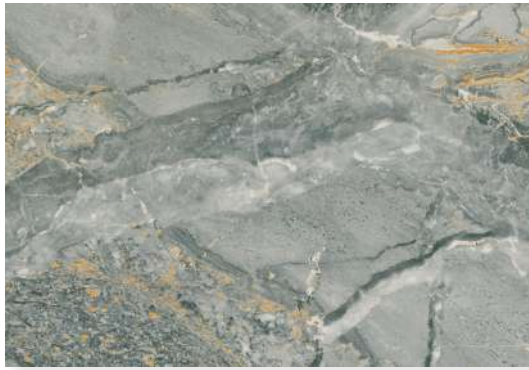

45x65cm | 18"x26"

Phoenix

R12 TIPO B

Phoenix 465 Blue
NB710 / 202.957
45 x 65 cm

Phoenix 465 Green
NB710 / 202.958
45 x 65 cm

S/P

Rod. Phoenix 45 Blue Romo Esm
CC116B / 271.476
8 x 45 cm

S/P