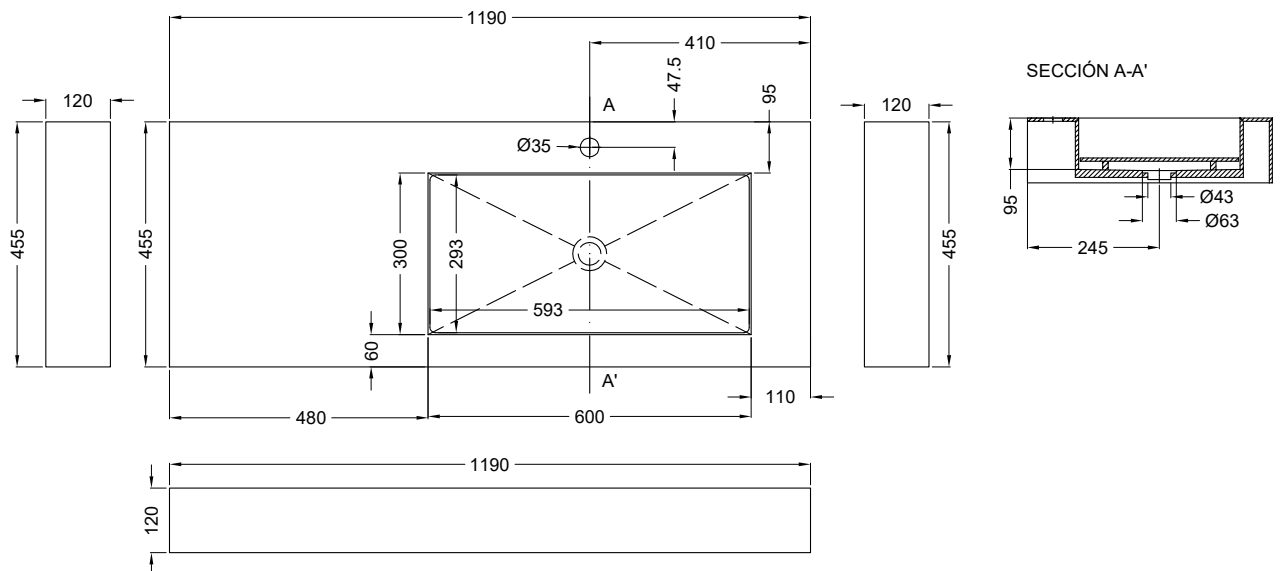

Lavabo integrado 119 seno recto L-D