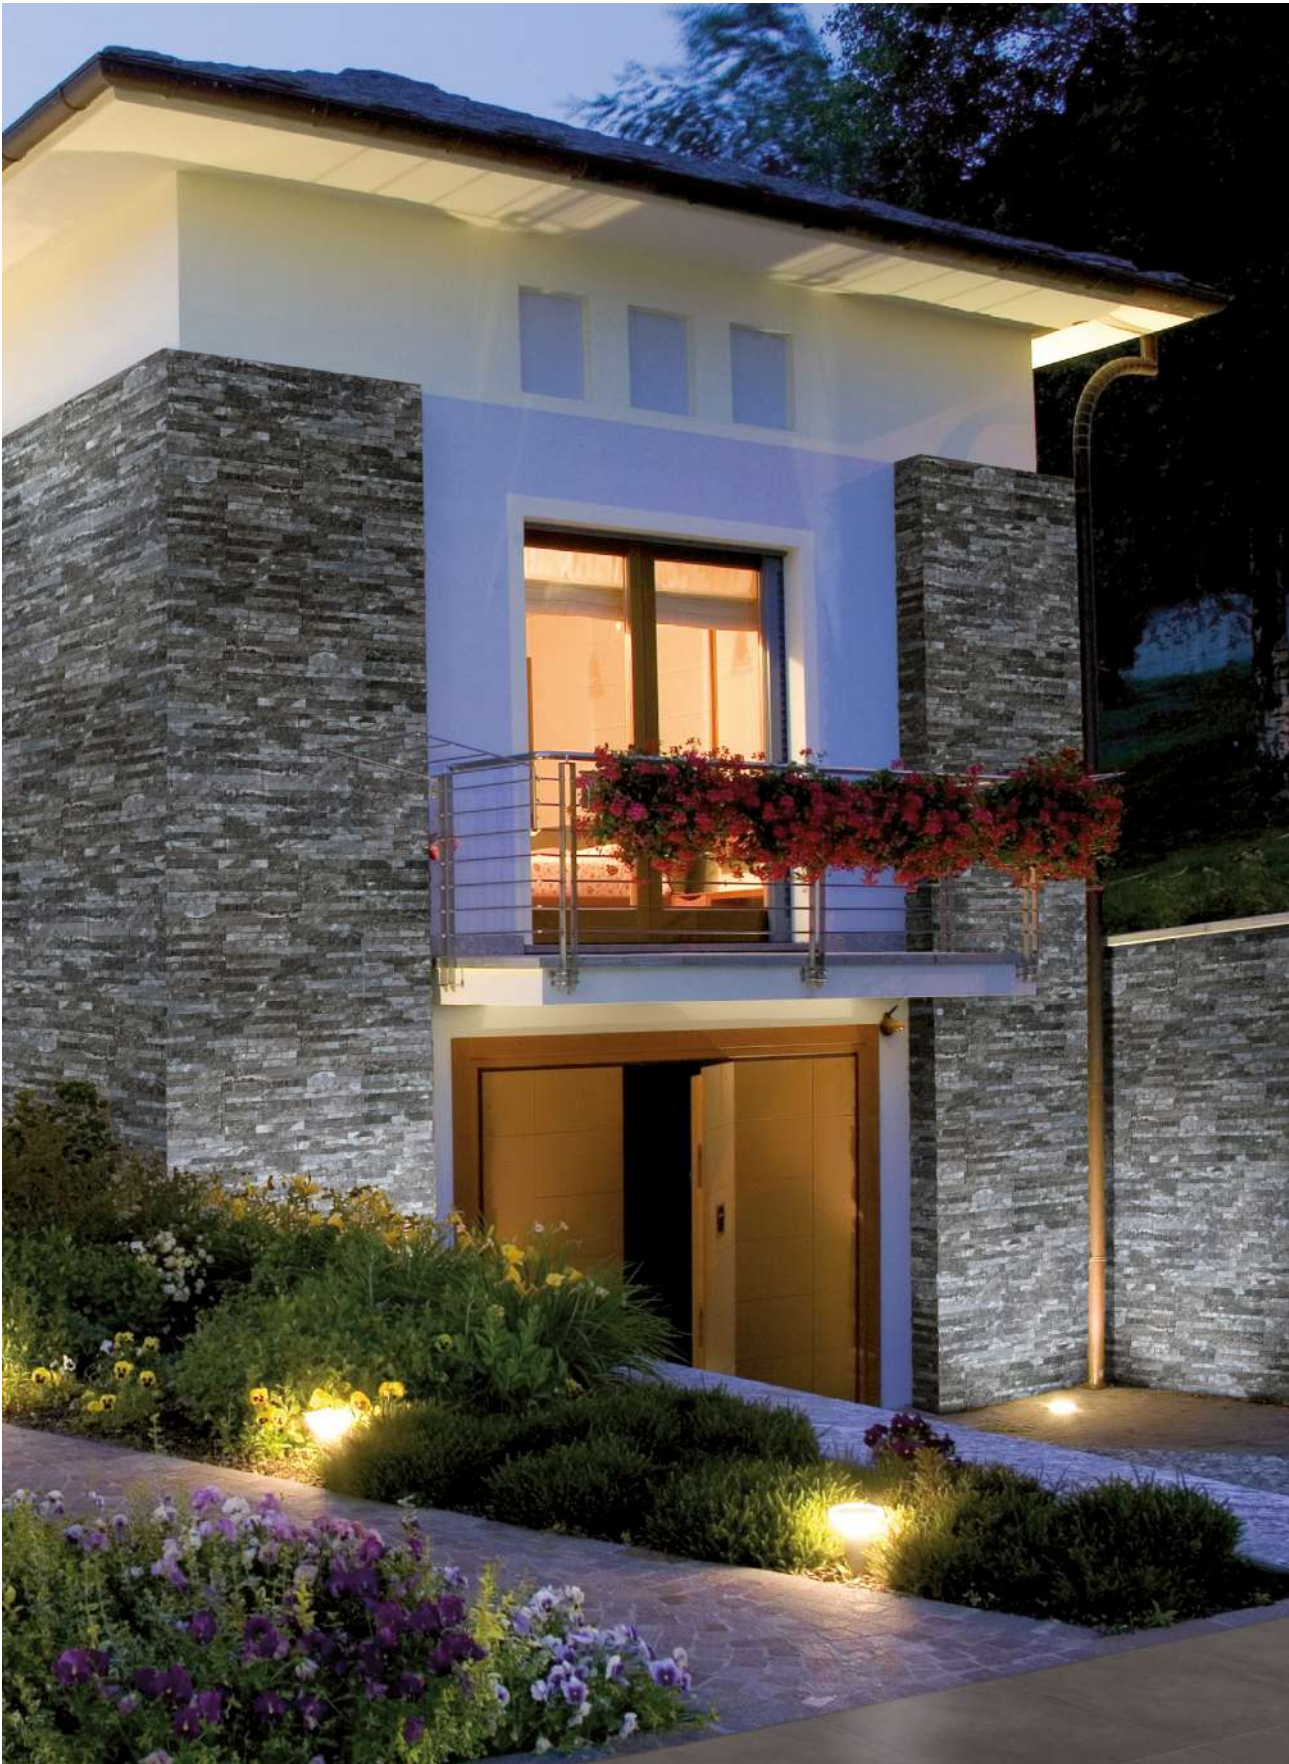

III Pompeya 360 Dark