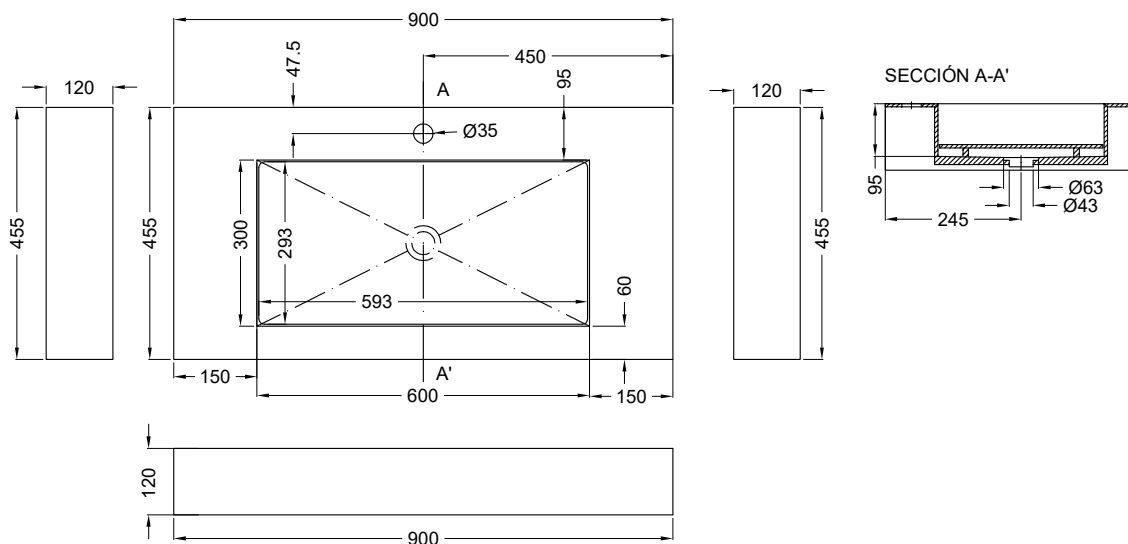

Lavabo integrado 90 seno recto C