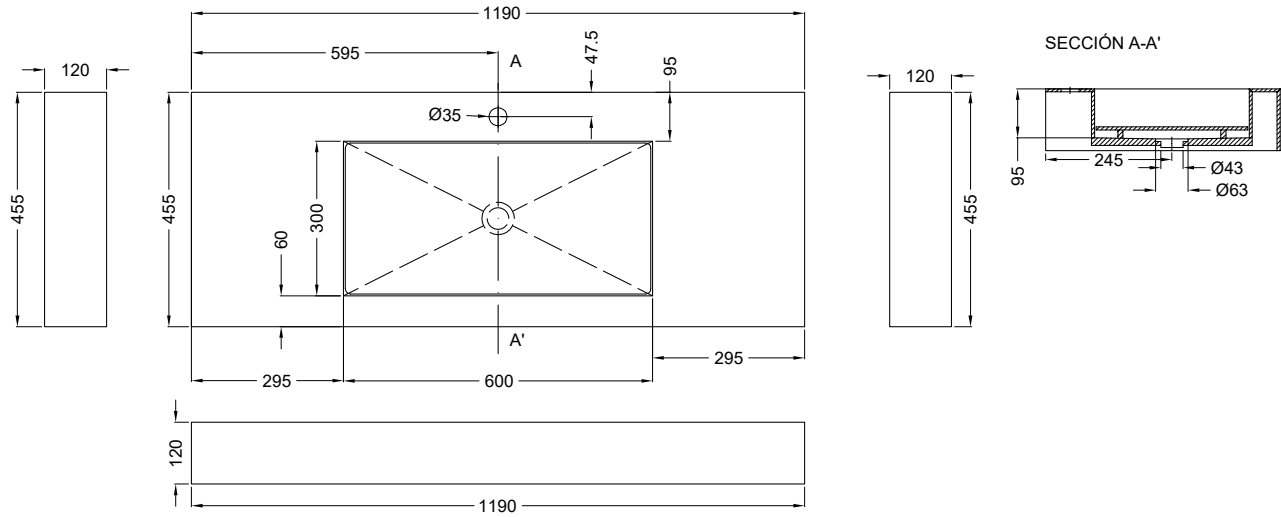

Lavabo integrado 119 seno recto C