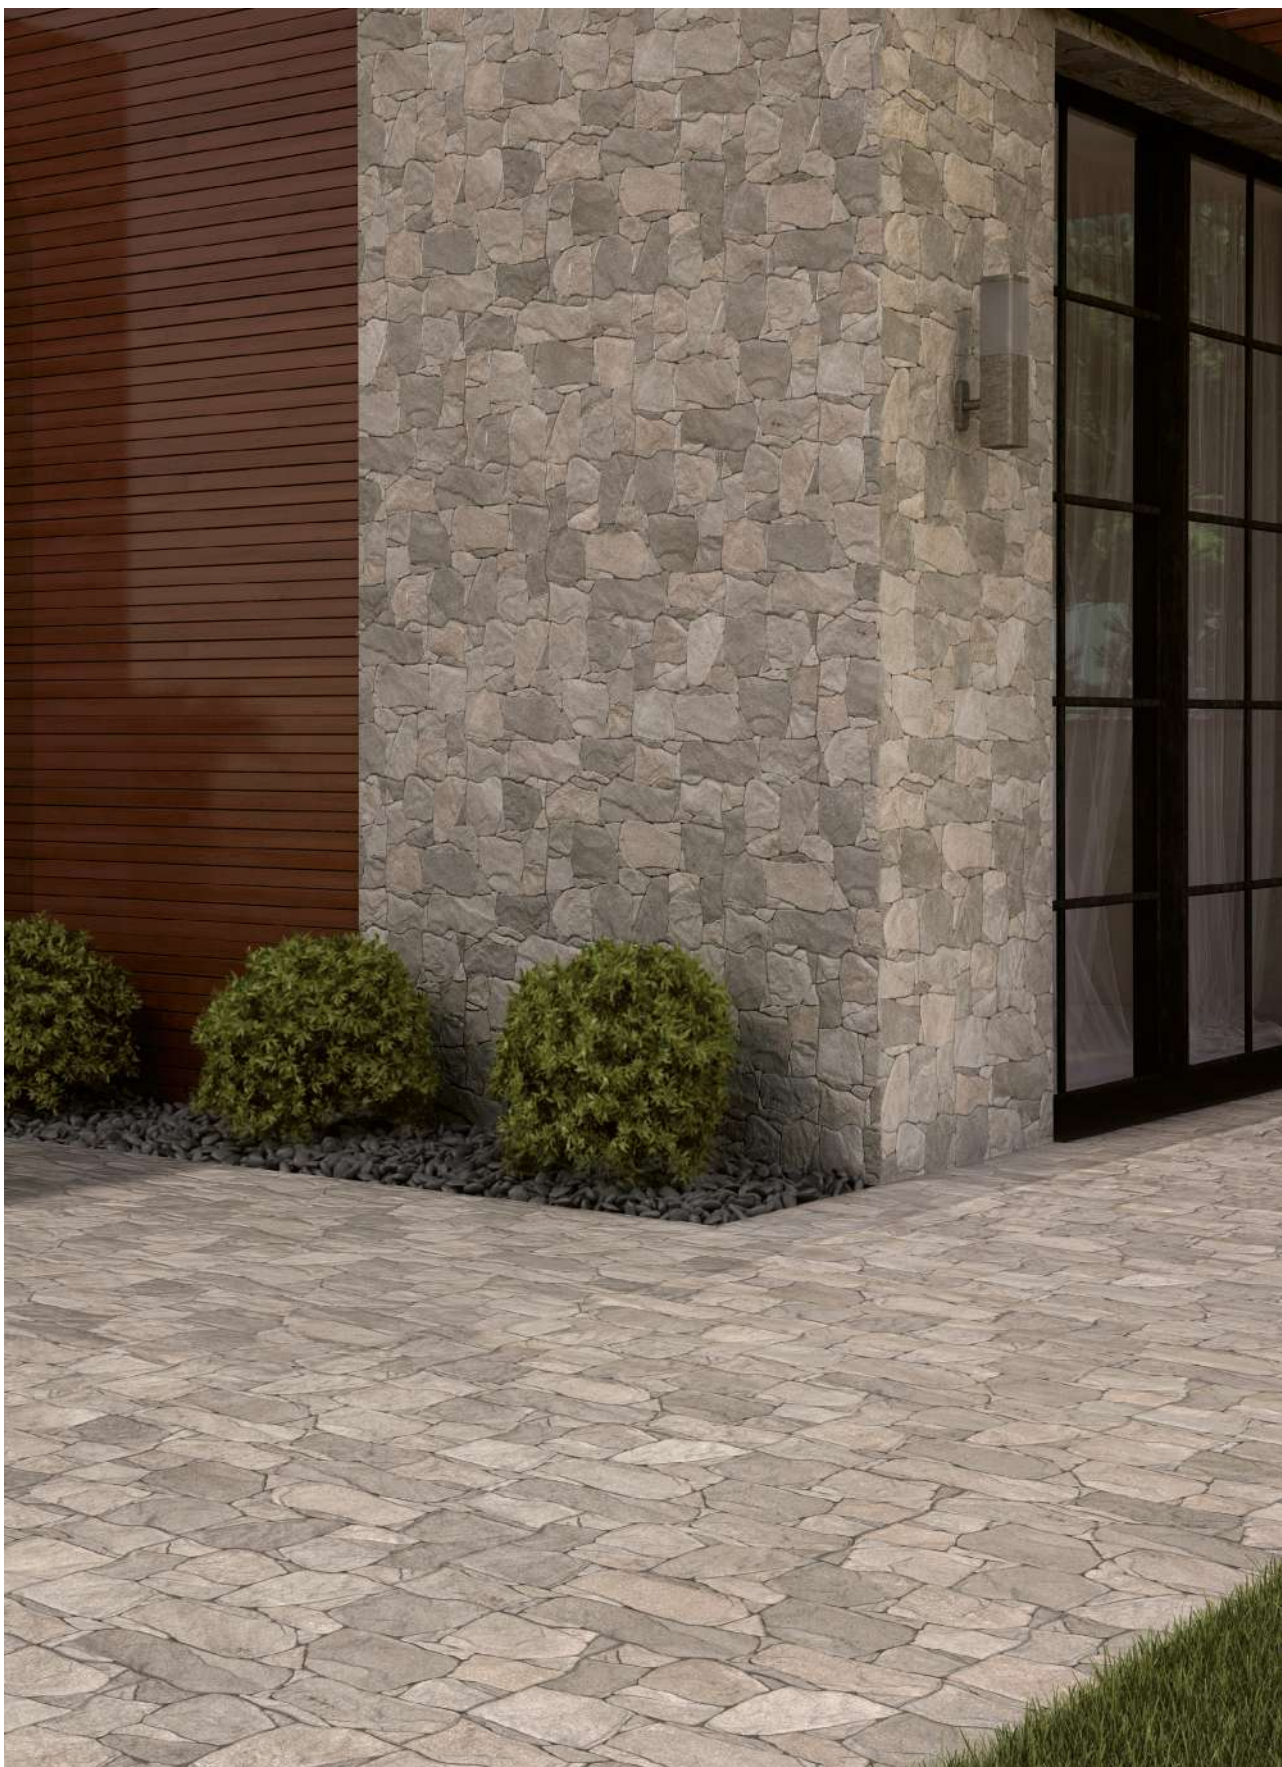

Porcelánicos HDC

III Petra 365 Beige
III Petra 365 Beige