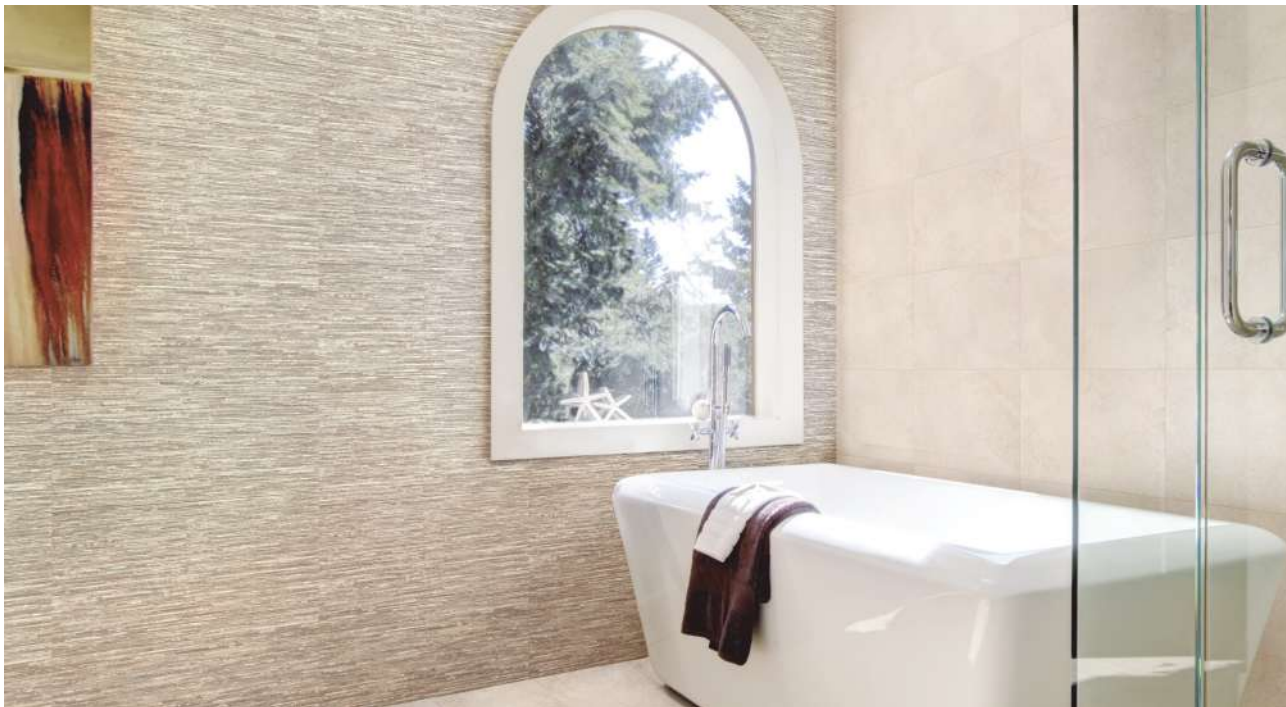

Perseo 365 Beige
NB699 / 201.506
33,3 x 65 cm

Stick 365 Negro
NB699 / 201.397
33,3 x 65 cm

Stick 365 Azul
NB699 / 201.400
33,3 x 65 cm

Rod. Perseo 33 Beige Romo Esm
CC110 / 270.571
8 x 33,3 cm

≡ Stick 365 Noce | Perseo 365 Beige