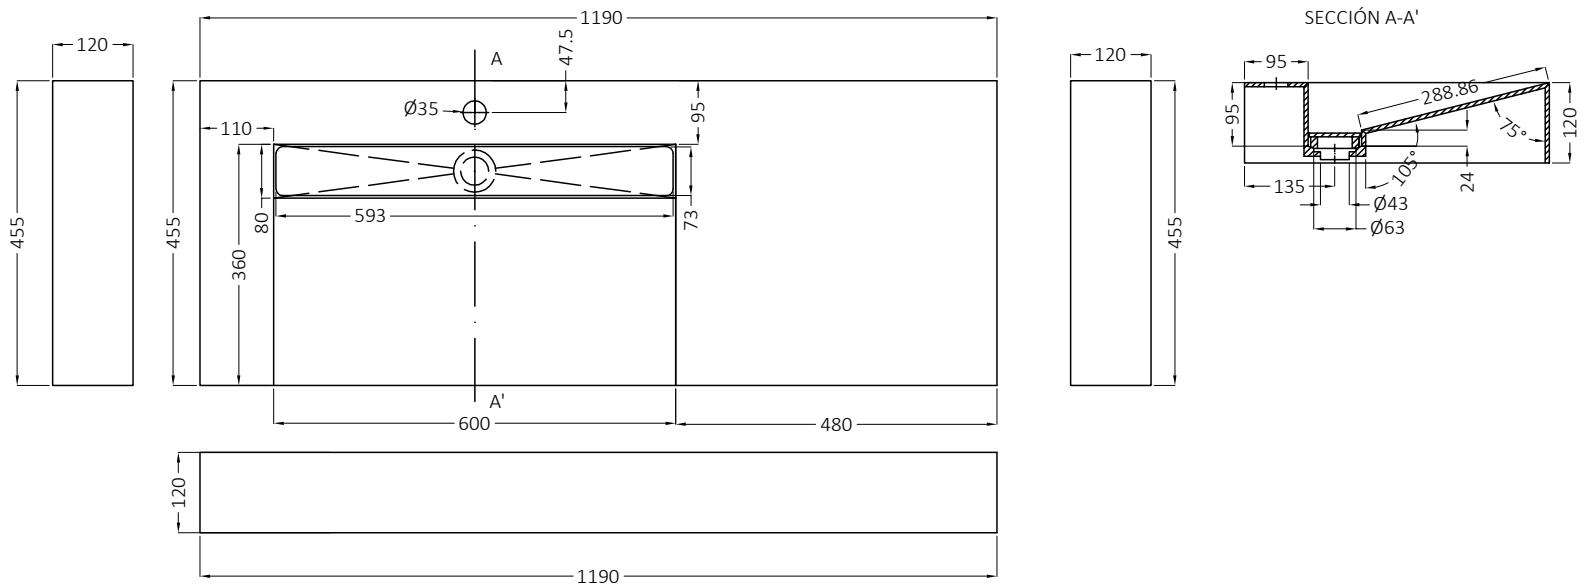

Lavabo integrado 119 seno rampa L-I