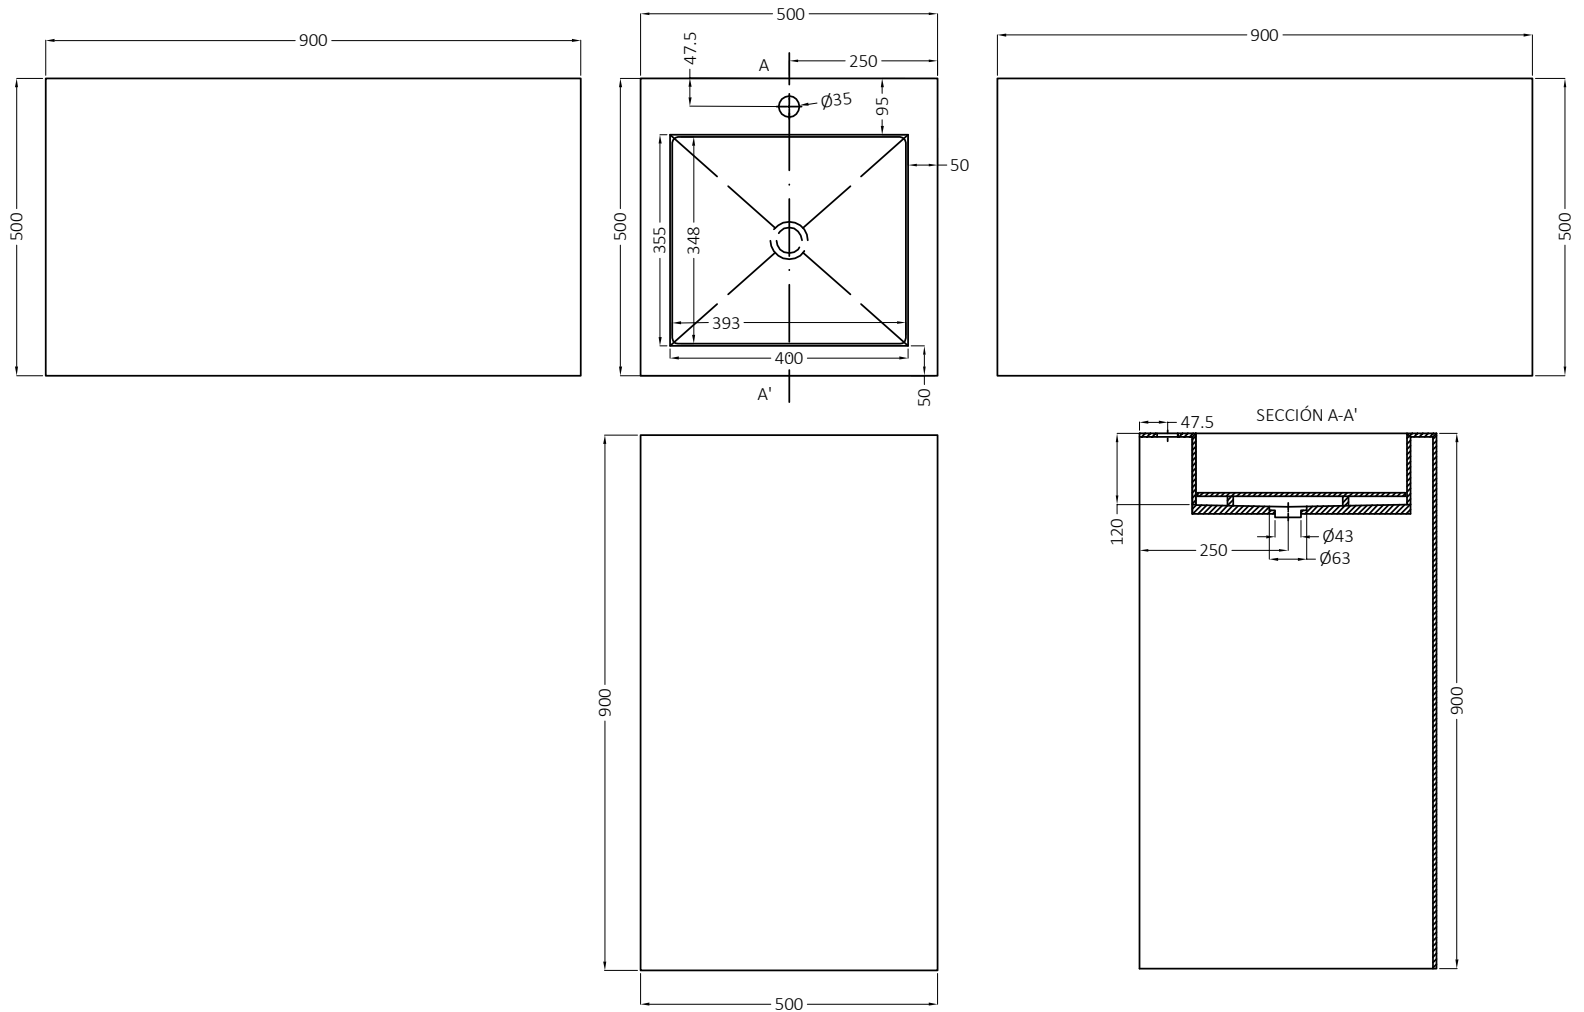

Lavabo columna