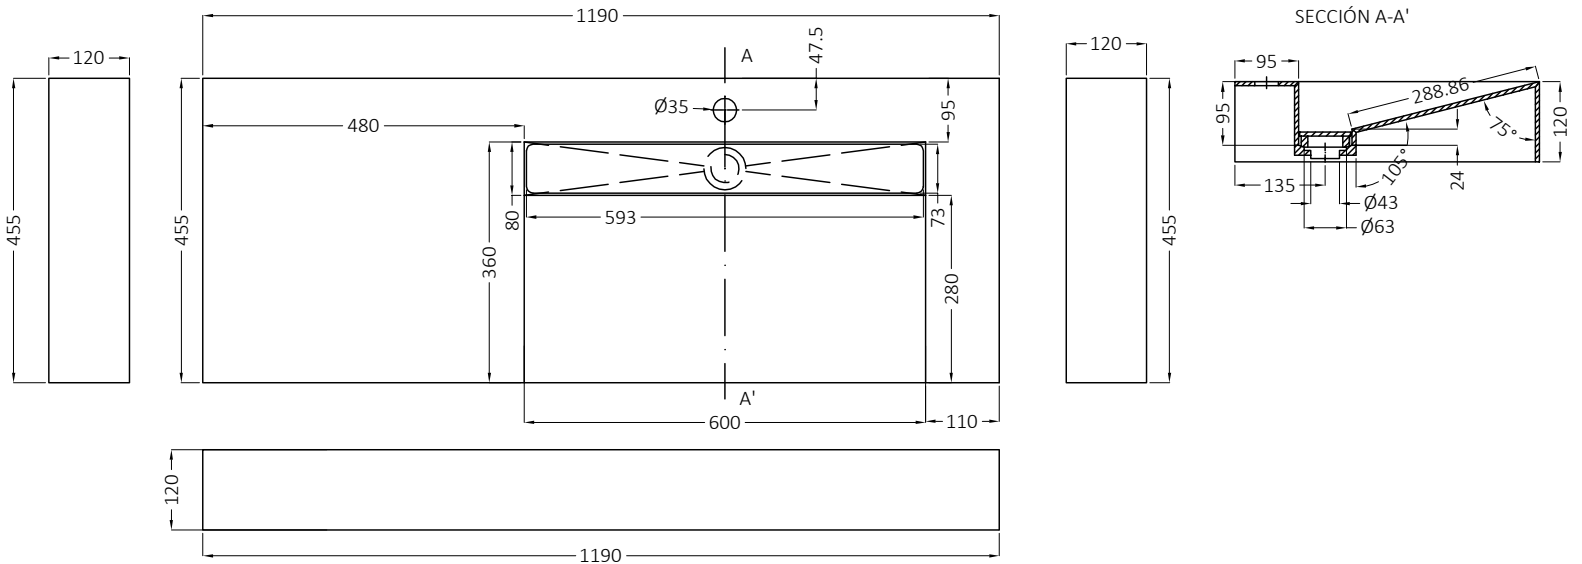

Lavabo integrado 119 seno rampa L-D