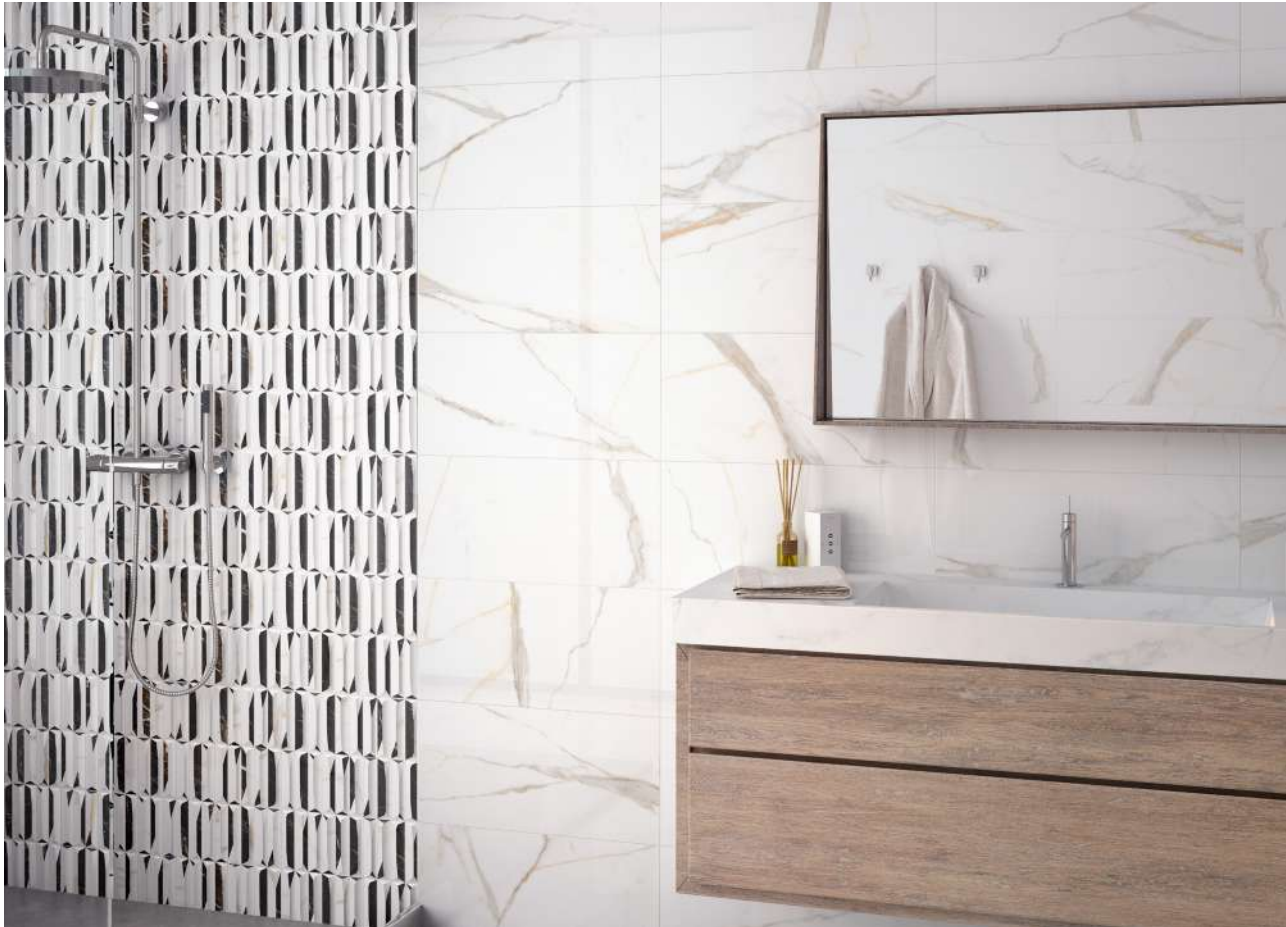

Serie Calacatta 59 Gold
Serie Calacatta 59 Gold

III Diamond 365 Gold | Shape 365 Gold

PACKING	SIZE cms.	PCS. box
Base	33,3x65	5

Porcelánicos HDC

III Essen 365 White
III Evoke 59 Taupe

33,3x65cm | 13"x26"

Essen