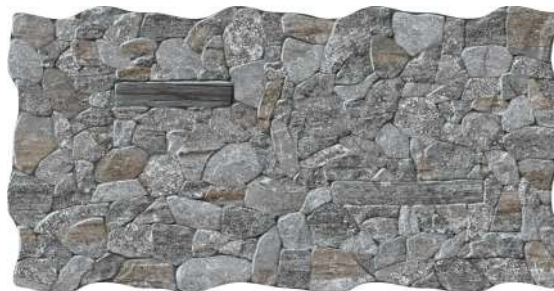

Porcelánicos HDC

III Castle 365 Steel

III Dolomite 4490 Dark

33,3x65cm | 13"x26"

Castle

Castle 365 Steel
NB699 / 202.547
33,3 x 65 cm

Castle 365 Dark
NB699 / 202.548
33,3 x 65 cm

Castle 365 Beige
NB699 / 202.545
33,3 x 65 cm