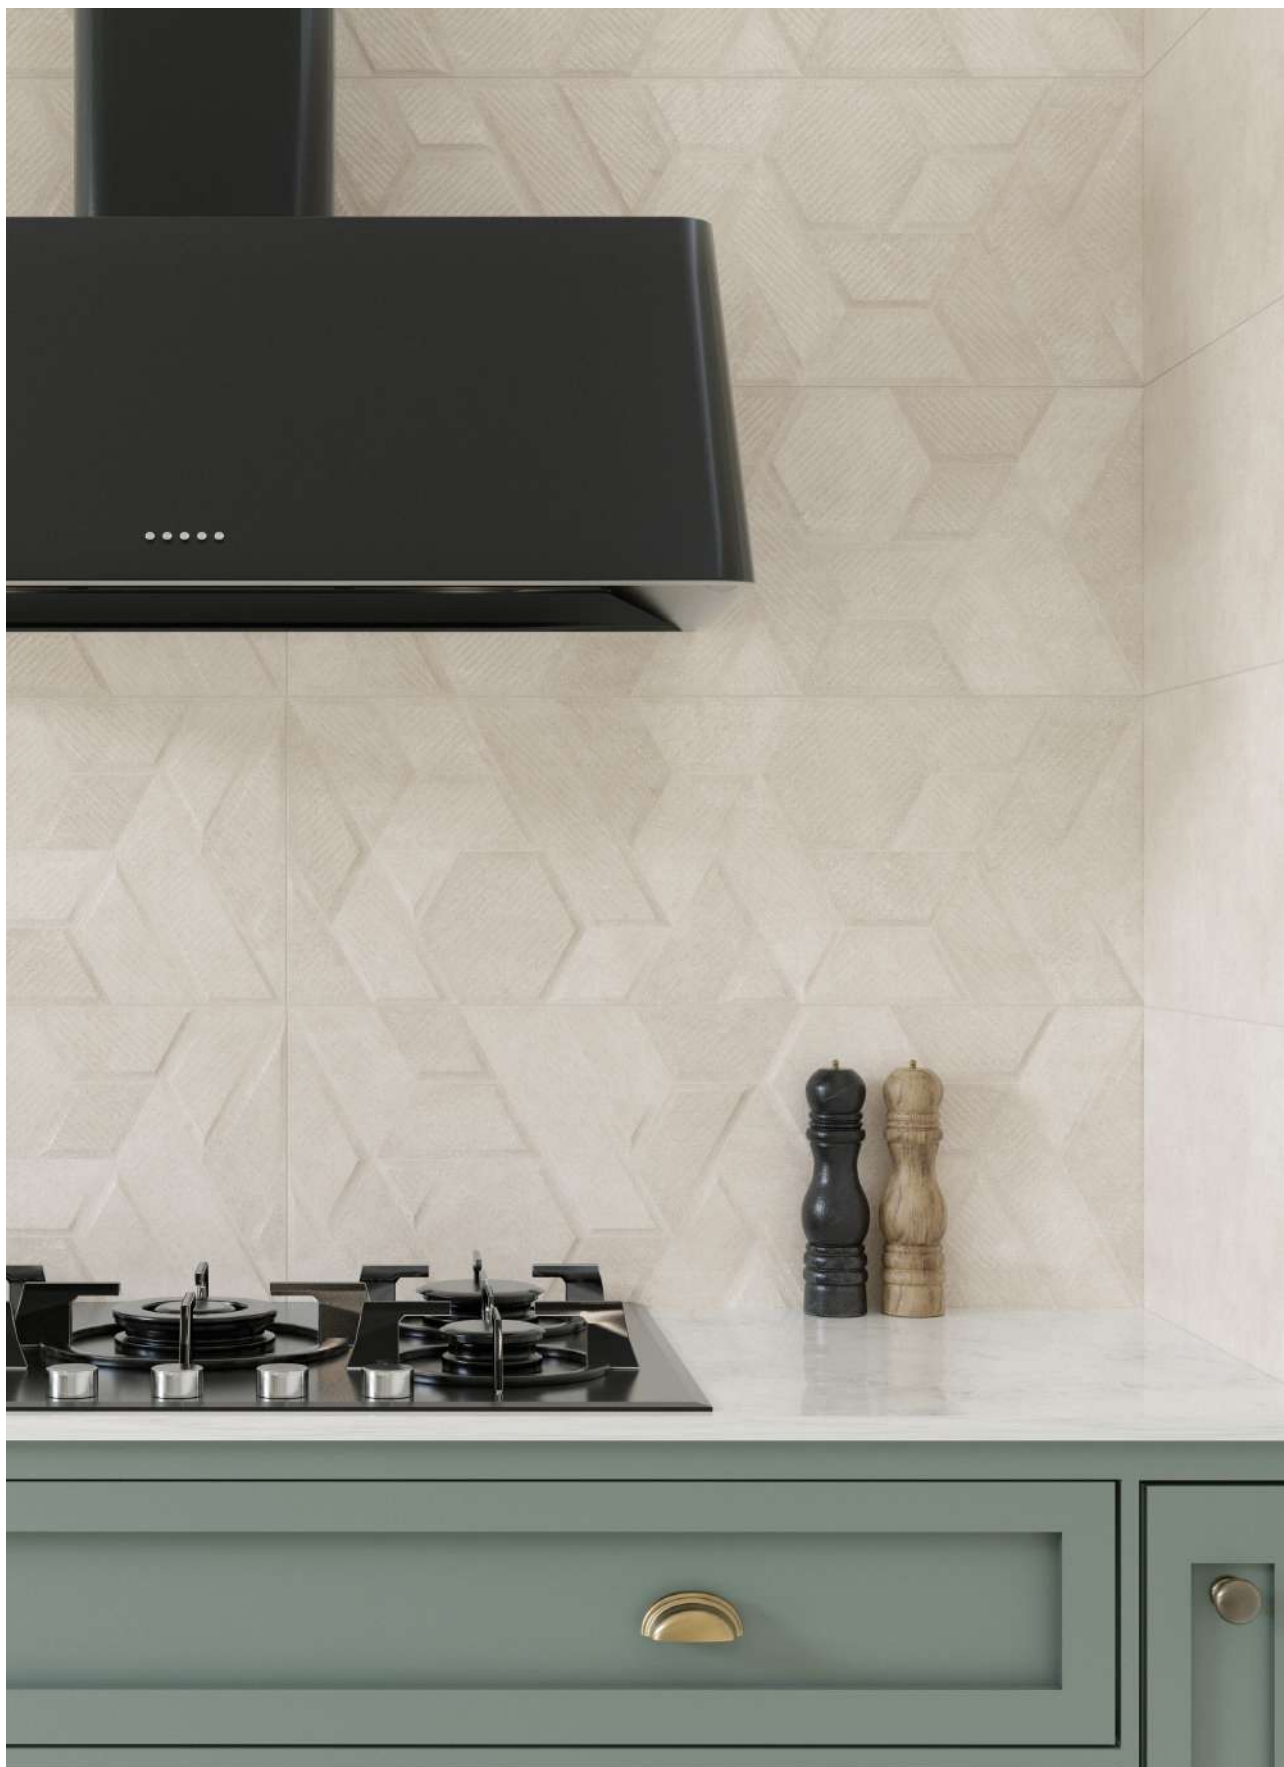

III Blanco 389 Mate | Flowers 389 Green | Arlequin 389 White

Porcelánicos HDC

III Toscana 389 Sand | Arlequin 389 Sand