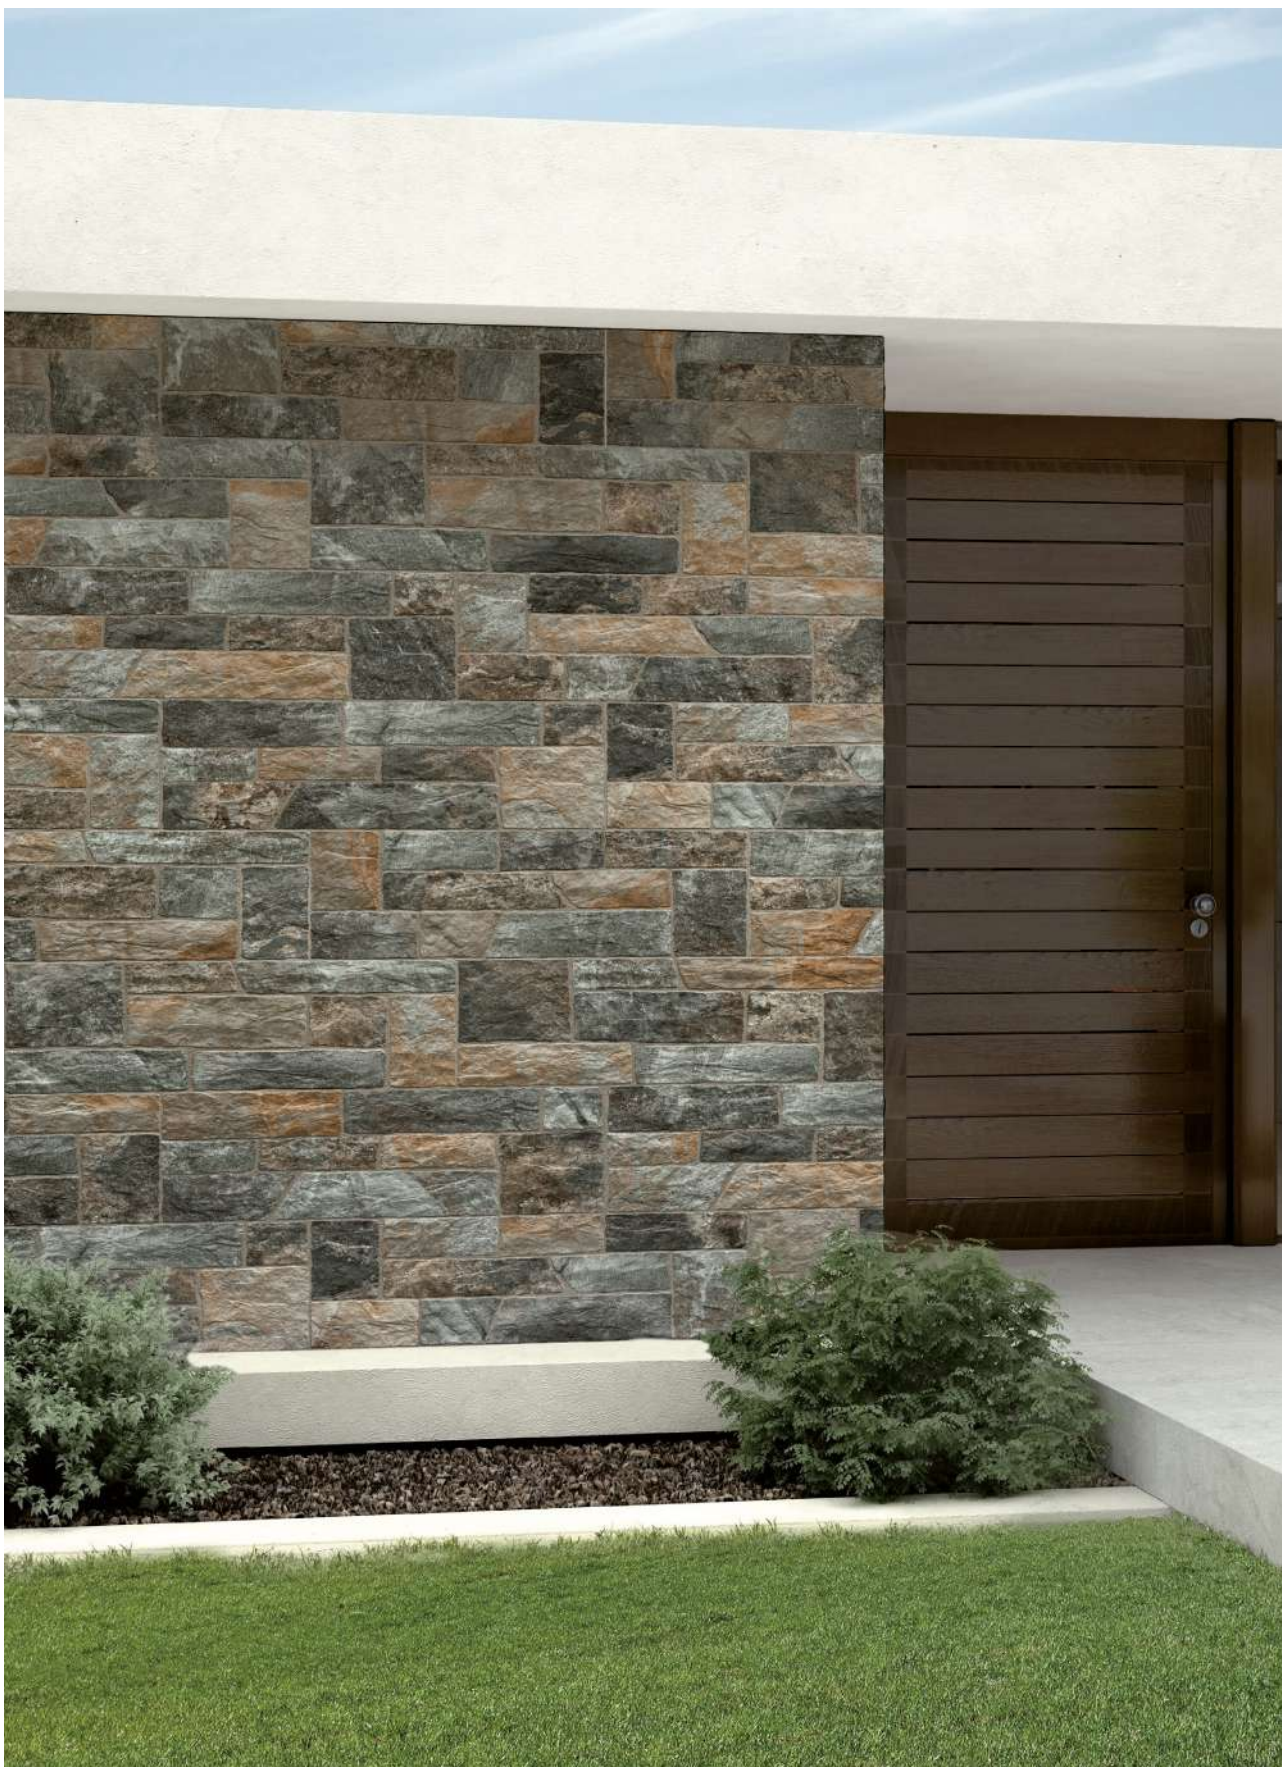

Porcelánicos HDC

III Maestrat 389 Nature
III Dry Liberty 90 Grey