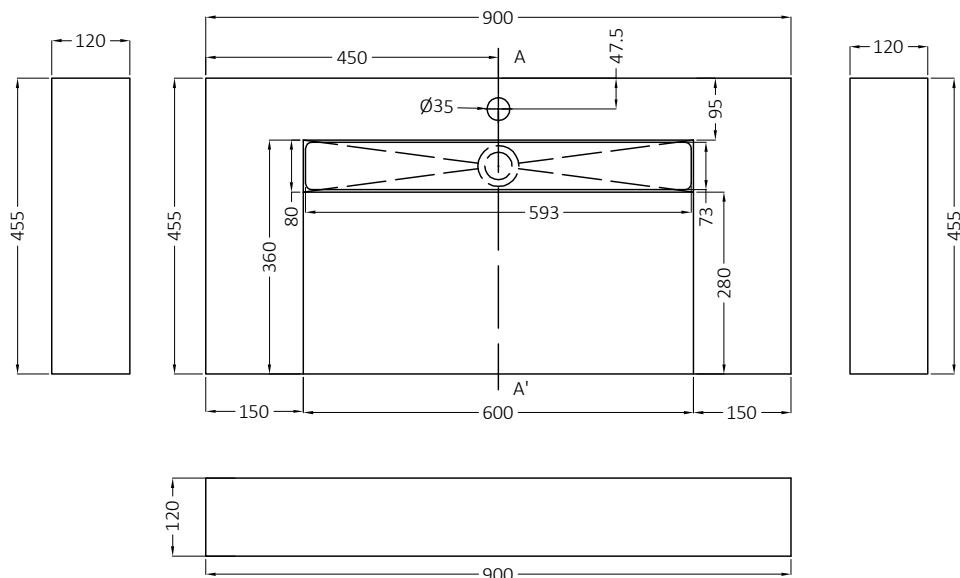

Lavabo integrado 90 seno rampa C